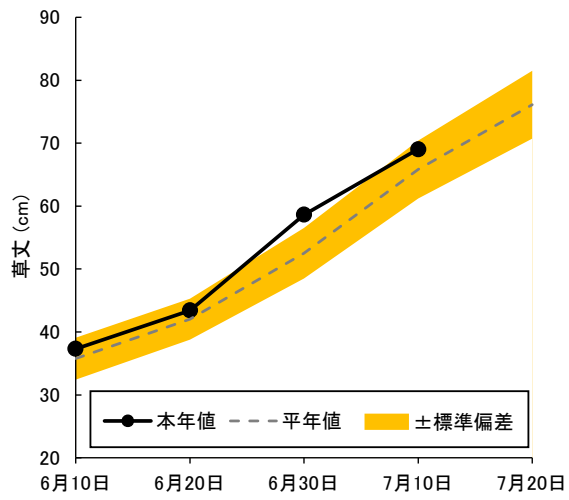

2) 耕種概要 播種日:4月15日 移植日:5月20日(4本手植え)、栽植密度21.2株/m²

3) 平年値は、「はれわたり」が2021年以降(3か年)の平均値、「まっしぐら」が2007年~2008年および2011年以降(15か年)の平均値、「青天の霹靂」が2015年以降(9か年)の平均値。

【概況】

6月30日~7月9日の気象は、平均気温は22.7℃で平年より2.4℃高く、日照時間は35.6時間で平年比71%と少なかった。7月10日現在の生育状況は、「はれわたり」は草丈が67.3cmで平年より1.6cm短く、株当たりの茎数は32.1本で3.8本多く、葉齢は10.3葉で0.3葉多かった。「まっしぐら」は草丈が69.0cmで平年より3.2cm長く、株当たりの茎数は31.2本で0.4本少なく、葉齢は10.7葉で0.6葉多かった。「青天の霹靂」は草丈が69.8cmで平年より3.0cm長く、株当たりの茎数は24.2本で3.7本少なく、葉齢は9.8葉で0.3葉多かった。

(参考)6月30日~7月9日の気象(アメダス:黒石)

区分	本年	平年	平年差・比
平均気温	22.7℃	20.3℃	+2.4℃
最高気温	27.2℃	24.7℃	+2.5℃
最低気温	18.6℃	16.6℃	+2.0℃
日照時間	35.6hr	50.2hr	71%

※平年値はアメダス平年値(1991~2020年)を使用した。

図1 「はれわたり」の草丈

図2 「はれわたり」の株あたり茎数

図3 「はれわたり」の葉齢

写真 7月10日現在「はれわたり」の生育状況

図1 「まっしぐら」の草丈

図2 「まっしぐら」の株当たり茎数

図3 「まっしぐら」の葉齢

写真 7月10日現在「はれわたり」の生育状況