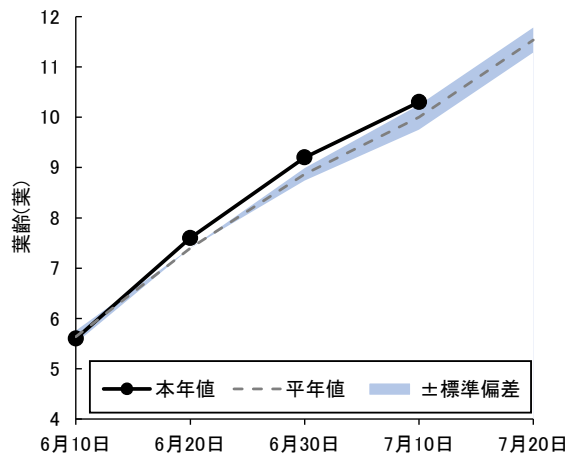

2) 耕種概要 播種日:4月15日 移植日:5月20日(4本手植え)、栽植密度21.2株/m²

3) 平年値は、「はれわたり」が2021年以降(3か年)の平均値、「まっしぐら」が2007年~2008年および2011年以降(15か年)の平均値、「青天の霹靂」が2015年以降(9か年)の平均値。

【概況】

6月30日~7月9日の気象は、平均気温は22.7℃で平年より2.4℃高く、日照時間は35.6時間で平年比71%と少なかった。7月10日現在の生育状況は、「はれわたり」は草丈が67.3cmで平年より1.6cm短く、株当たりの茎数は32.1本で3.8本多く、葉齢は10.3葉で0.3葉多かった。「まっしぐら」は草丈が69.0cmで平年より3.2cm長く、株当たりの茎数は31.2本で0.4本少なく、葉齢は10.7葉で0.6葉多かった。「青天の霹靂」は草丈が69.8cmで平年より3.0cm長く、株当たりの茎数は24.2本で3.7本少なく、葉齢は9.8葉で0.3葉多かった。

(参考)6月30日~7月9日の気象(アメダス:黒石)

区分	本年	平年	平年差・比
平均気温	22.7℃	20.3℃	+2.4℃
最高気温	27.2℃	24.7℃	+2.5℃
最低気温	18.6℃	16.6℃	+2.0℃
日照時間	35.6hr	50.2hr	71%

※平年値はアメダス平年値(1991~2020年)を使用した。

図1 「はれわたり」の草丈

図2 「はれわたり」の株あたり茎数

図3 「はれわたり」の葉齢

写真 7月10日現在「はれわたり」の生育状況

図1 「まっしぐら」の草丈

図2 「まっしぐら」の株当たり茎数

図3 「まっしぐら」の葉齢

写真 7月10日現在「はれわたり」の生育状況