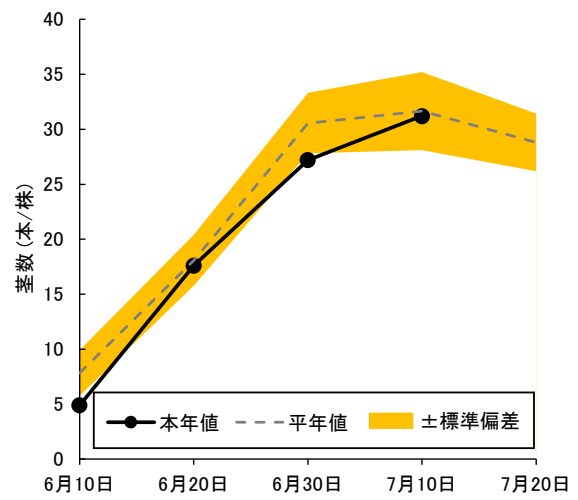

2) 耕種概要 播種日:4月15日 移植日:5月20日(4本手植え)、栽植密度21.2株/m²

3) 平年値は、「はれわたり」が2021年以降(3か年)の平均値、「まっしぐら」が2007年~2008年および2011年以降(15か年)の平均値、「青天の霹靂」が2015年以降(9か年)の平均値。

【概況】

6月30日~7月9日の気象は、平均気温は22.7℃で平年より2.4℃高く、日照時間は35.6時間で平年比71%と少なかった。7月10日現在の生育状況は、「はれわたり」は草丈が67.3cmで平年より1.6cm短く、株当たりの茎数は32.1本で3.8本多く、葉齢は10.3葉で0.3葉多かった。「まっしぐら」は草丈が69.0cmで平年より3.2cm長く、株当たりの茎数は31.2本で0.4本少なく、葉齢は10.7葉で0.6葉多かった。「青天の霹靂」は草丈が69.8cmで平年より3.0cm長く、株当たりの茎数は24.2本で3.7本少なく、葉齢は9.8葉で0.3葉多かった。

(参考)6月30日~7月9日の気象(アメダス:黒石)

区分	本年	平年	平年差・比
平均気温	22.7℃	20.3℃	+2.4℃
最高気温	27.2℃	24.7℃	+2.5℃
最低気温	18.6℃	16.6℃	+2.0℃
日照時間	35.6hr	50.2hr	71%

※平年値はアメダス平年値(1991~2020年)を使用した。

図1 「はれわたり」の草丈

図2 「はれわたり」の株あたり茎数

図3 「はれわたり」の葉齢

写真 7月10日現在「はれわたり」の生育状況

図1 「まっしぐら」の草丈

図2 「まっしぐら」の株当たり茎数

図3 「まっしぐら」の葉齢

写真 7月10日現在「はれわたり」の生育状況