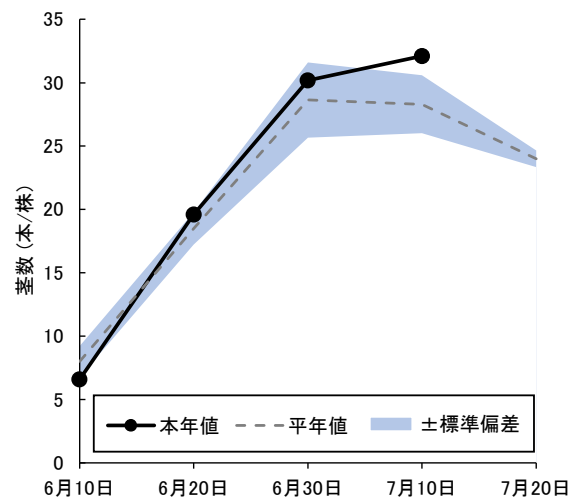

2) 耕種概要 播種日:4月15日 移植日:5月20日(4本手植え)、栽植密度21.2株/m²

3) 平年値は、「はれわたり」が2021年以降(3か年)の平均値、「まっしぐら」が2007年~2008年および2011年以降(15か年)の平均値、「青天の霹靂」が2015年以降(9か年)の平均値。

【概況】

6月30日~7月9日の気象は、平均気温は22.7℃で平年より2.4℃高く、日照時間は35.6時間で平年比71%と少なかった。7月10日現在の生育状況は、「はれわたり」は草丈が67.3cmで平年より1.6cm短く、株当たりの茎数は32.1本で3.8本多く、葉齢は10.3葉で0.3葉多かった。「まっしぐら」は草丈が69.0cmで平年より3.2cm長く、株当たりの茎数は31.2本で0.4本少なく、葉齢は10.7葉で0.6葉多かった。「青天の霹靂」は草丈が69.8cmで平年より3.0cm長く、株当たりの茎数は24.2本で3.7本少なく、葉齢は9.8葉で0.3葉多かった。

(参考)6月30日~7月9日の気象(アメダス:黒石)

区分	本年	平年	平年差・比
平均気温	22.7℃	20.3℃	+2.4℃
最高気温	27.2℃	24.7℃	+2.5℃
最低気温	18.6℃	16.6℃	+2.0℃
日照時間	35.6hr	50.2hr	71%

※平年値はアメダス平年値(1991~2020年)を使用した。

図1 「はれわたり」の草丈

図2 「はれわたり」の株あたり茎数

図3 「はれわたり」の葉齢

写真 7月10日現在「はれわたり」の生育状況

図1 「まっしぐら」の草丈

図2 「まっしぐら」の株当たり茎数

図3 「まっしぐら」の葉齢

写真 7月10日現在「はれわたり」の生育状況