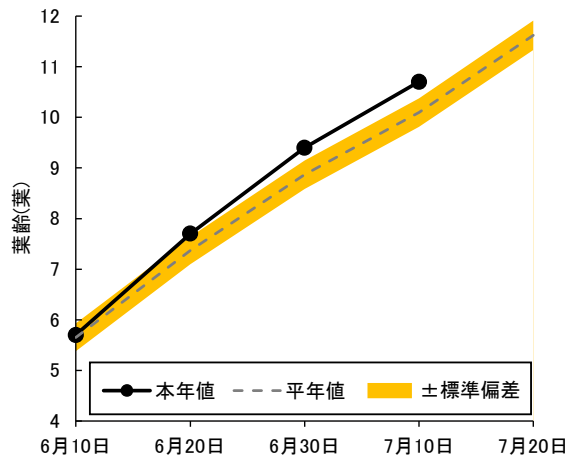

2) 耕種概要 播種日:4月15日 移植日:5月20日(4本手植え)、栽植密度21.2株/m²

3) 平年値は、「はれわたり」が2021年以降(3か年)の平均値、「まっしぐら」が2007年~2008年および2011年以降(15か年)の平均値、「青天の霹靂」が2015年以降(9か年)の平均値。

【概況】

6月30日~7月9日の気象は、平均気温は22.7℃で平年より2.4℃高く、日照時間は35.6時間で平年比71%と少なかった。7月10日現在の生育状況は、「はれわたり」は草丈が67.3cmで平年より1.6cm短く、株当たりの茎数は32.1本で3.8本多く、葉齢は10.3葉で0.3葉多かった。「まっしぐら」は草丈が69.0cmで平年より3.2cm長く、株当たりの茎数は31.2本で0.4本少なく、葉齢は10.7葉で0.6葉多かった。「青天の霹靂」は草丈が69.8cmで平年より3.0cm長く、株当たりの茎数は24.2本で3.7本少なく、葉齢は9.8葉で0.3葉多かった。

(参考)6月30日~7月9日の気象(アメダス:黒石)

区分	本年	平年	平年差・比
平均気温	22.7℃	20.3℃	+2.4℃
最高気温	27.2℃	24.7℃	+2.5℃
最低気温	18.6℃	16.6℃	+2.0℃
日照時間	35.6hr	50.2hr	71%

※平年値はアメダス平年値(1991~2020年)を使用した。

図1 「はれわたり」の草丈

図2 「はれわたり」の株あたり茎数

図3 「はれわたり」の葉齢

写真 7月10日現在「はれわたり」の生育状況

図1 「まっしぐら」の草丈

図2 「まっしぐら」の株当たり茎数

図3 「まっしぐら」の葉齢

写真 7月10日現在「はれわたり」の生育状況