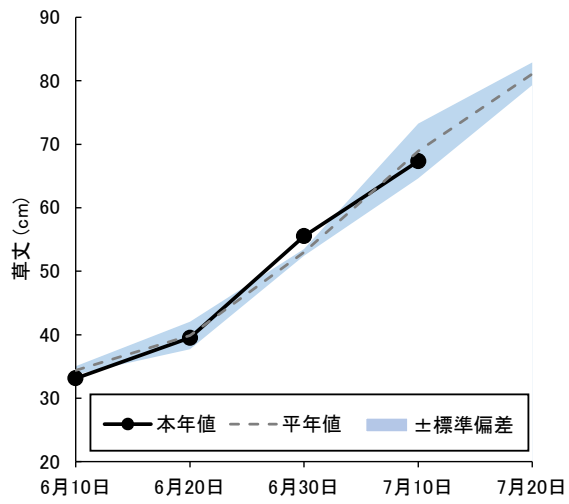

2) 耕種概要 播種日:4月15日 移植日:5月20日(4本手植え)、栽植密度21.2株/m²

3) 平年値は、「はれわたり」が2021年以降(3か年)の平均値、「まっしぐら」が2007年~2008年および2011年以降(15か年)の平均値、「青天の霹靂」が2015年以降(9か年)の平均値。

【概況】

6月30日~7月9日の気象は、平均気温は22.7℃で平年より2.4℃高く、日照時間は35.6時間で平年比71%と少なかった。7月10日現在の生育状況は、「はれわたり」は草丈が67.3cmで平年より1.6cm短く、株当たりの茎数は32.1本で3.8本多く、葉齢は10.3葉で0.3葉多かった。「まっしぐら」は草丈が69.0cmで平年より3.2cm長く、株当たりの茎数は31.2本で0.4本少なく、葉齢は10.7葉で0.6葉多かった。「青天の霹靂」は草丈が69.8cmで平年より3.0cm長く、株当たりの茎数は24.2本で3.7本少なく、葉齢は9.8葉で0.3葉多かった。

(参考)6月30日~7月9日の気象(アメダス:黒石)

区分	本年	平年	平年差・比
平均気温	22.7℃	20.3℃	+2.4℃
最高気温	27.2℃	24.7℃	+2.5℃
最低気温	18.6℃	16.6℃	+2.0℃
日照時間	35.6hr	50.2hr	71%

※平年値はアメダス平年値(1991~2020年)を使用した。

図1 「はれわたり」の草丈

図2 「はれわたり」の株あたり茎数

図3 「はれわたり」の葉齢

写真 7月10日現在「はれわたり」の生育状況

図1 「まっしぐら」の草丈

図2 「まっしぐら」の株当たり茎数

図3 「まっしぐら」の葉齢

写真 7月10日現在「はれわたり」の生育状況