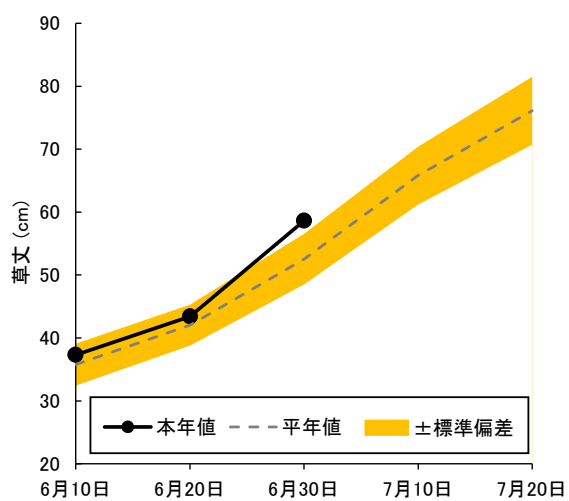

3) 平年値は、「はれわたり」が2021年以降(3か年)の平均値、「まっしぐら」が2007年~2008年および2011年以降(15か年)の平均値、「青天の霹靂」が2015年以降(9か年)の平均値。

【概況】

6月20日~29日の気象は、平均気温は21.5℃で平年より2.5℃高く、日照時間は83.4時間で平年比154%と多かった。6月30日現在の生育状況は、「はれわたり」は草丈が55.5cmで平年より1.9cm長く、株当たりの茎数は30.2本で1.2本多く、葉齢は9.2葉で0.2葉多かった。「まっしぐら」は草丈が58.6cmで5.7cm長く、株当たりの茎数は27.2本で3.2本少なく、葉齢は9.4葉で0.5葉多かった。「青天の霹靂」は草丈が55.0cmで4.0cm長く、株当たりの茎数は22.3本で3.9本少なく、葉齢は8.9葉で0.4葉多かった。

(参考) 6月20日~29日の気象 (アメダス: 黒石)

区分	本年	平年	平年差・比
平均気温	21.5℃	19.0℃	+2.5℃
最高気温	26.6℃	23.6℃	+3.0℃
最低気温	16.5℃	15.3℃	+1.2℃
日照時間	83.4hr	54.2hr	154%

※平年値はアメダス平年値(1991~2020年)を使用した。

図1 「はれわたり」の草丈

図2 「はれわたり」の株あたり茎数

図3 「はれわたり」の葉齢

写真 6月30日現在「はれわたり」の生育状況

図1 「まっしぐら」の草丈

図2 「まっしぐら」の株当たり茎数

図3 「まっしぐら」の葉齢

写真 6月30日現在「まっしぐら」の生育状況