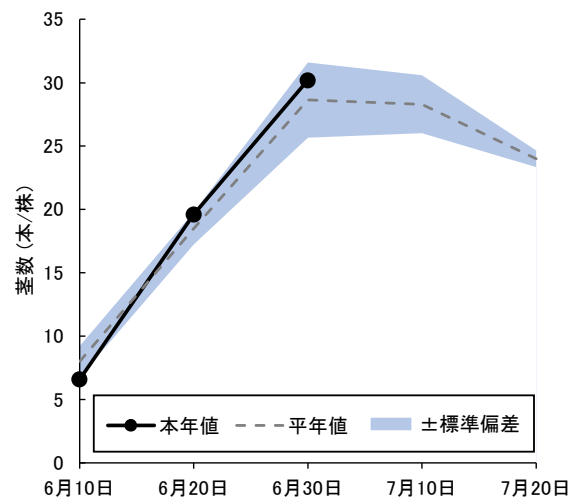

3) 平年値は、「はれわたり」が2021年以降(3か年)の平均値、「まっしぐら」が2007年~2008年および2011年以降(15か年)の平均値、「青天の霹靂」が2015年以降(9か年)の平均値。

【概況】

6月20日~29日の気象は、平均気温は21.5℃で平年より2.5℃高く、日照時間は83.4時間で平年比154%と多かった。6月30日現在の生育状況は、「はれわたり」は草丈が55.5cmで平年より1.9cm長く、株当たりの茎数は30.2本で1.2本多く、葉齢は9.2葉で0.2葉多かった。「まっしぐら」は草丈が58.6cmで5.7cm長く、株当たりの茎数は27.2本で3.2本少なく、葉齢は9.4葉で0.5葉多かった。「青天の霹靂」は草丈が55.0cmで4.0cm長く、株当たりの茎数は22.3本で3.9本少なく、葉齢は8.9葉で0.4葉多かった。

(参考) 6月20日~29日の気象 (アメダス: 黒石)

区分	本年	平年	平年差・比
平均気温	21.5℃	19.0℃	+2.5℃
最高気温	26.6℃	23.6℃	+3.0℃
最低気温	16.5℃	15.3℃	+1.2℃
日照時間	83.4hr	54.2hr	154%

※平年値はアメダス平年値(1991~2020年)を使用した。

図1 「はれわたり」の草丈

図2 「はれわたり」の株あたり茎数

図3 「はれわたり」の葉齢

写真 6月30日現在「はれわたり」の生育状況

図1 「まっしぐら」の草丈

図2 「まっしぐら」の株当たり茎数

図3 「まっしぐら」の葉齢

写真 6月30日現在「まっしぐら」の生育状況