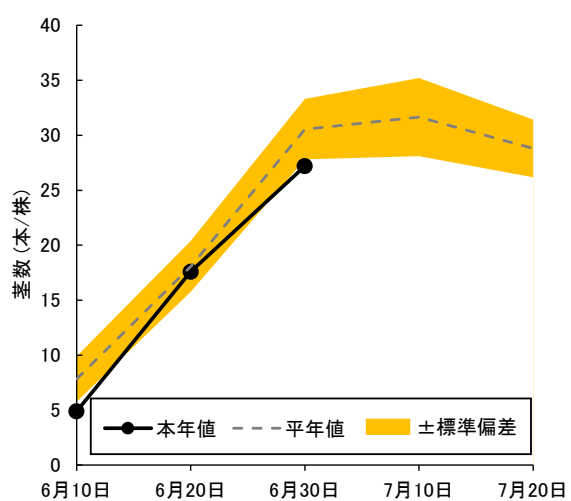

3) 平年値は、「はれわたり」が2021年以降(3か年)の平均値、「まっしぐら」が2007年~2008年および2011年以降(15か年)の平均値、「青天の霹靂」が2015年以降(9か年)の平均値。

【概況】

6月20日~29日の気象は、平均気温は21.5℃で平年より2.5℃高く、日照時間は83.4時間で平年比154%と多かった。6月30日現在の生育状況は、「はれわたり」は草丈が55.5cmで平年より1.9cm長く、株当たりの茎数は30.2本で1.2本多く、葉齢は9.2葉で0.2葉多かった。「まっしぐら」は草丈が58.6cmで5.7cm長く、株当たりの茎数は27.2本で3.2本少なく、葉齢は9.4葉で0.5葉多かった。「青天の霹靂」は草丈が55.0cmで4.0cm長く、株当たりの茎数は22.3本で3.9本少なく、葉齢は8.9葉で0.4葉多かった。

(参考) 6月20日~29日の気象 (アメダス: 黒石)

区分	本年	平年	平年差・比
平均気温	21.5℃	19.0℃	+2.5℃
最高気温	26.6℃	23.6℃	+3.0℃
最低気温	16.5℃	15.3℃	+1.2℃
日照時間	83.4hr	54.2hr	154%

※平年値はアメダス平年値(1991~2020年)を使用した。

図1 「はれわたり」の草丈

図2 「はれわたり」の株あたり茎数

図3 「はれわたり」の葉齢

写真 6月30日現在「はれわたり」の生育状況

図1 「まっしぐら」の草丈

図2 「まっしぐら」の株当たり茎数

図3 「まっしぐら」の葉齢

写真 6月30日現在「まっしぐら」の生育状況