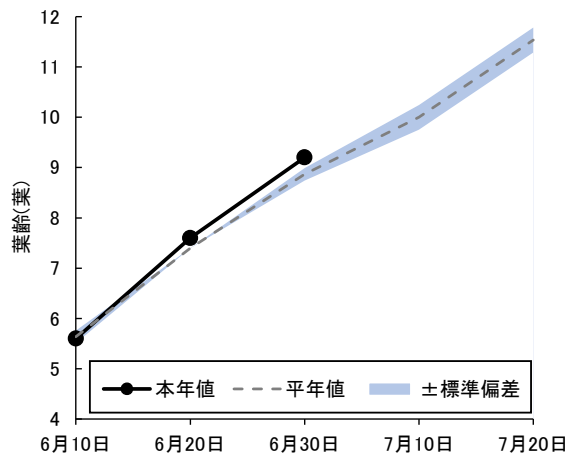

3) 平年値は、「はれわたり」が2021年以降(3か年)の平均値、「まっしぐら」が2007年~2008年および2011年以降(15か年)の平均値、「青天の霹靂」が2015年以降(9か年)の平均値。

【概況】

6月20日~29日の気象は、平均気温は21.5℃で平年より2.5℃高く、日照時間は83.4時間で平年比154%と多かった。6月30日現在の生育状況は、「はれわたり」は草丈が55.5cmで平年より1.9cm長く、株当たりの茎数は30.2本で1.2本多く、葉齢は9.2葉で0.2葉多かった。「まっしぐら」は草丈が58.6cmで5.7cm長く、株当たりの茎数は27.2本で3.2本少なく、葉齢は9.4葉で0.5葉多かった。「青天の霹靂」は草丈が55.0cmで4.0cm長く、株当たりの茎数は22.3本で3.9本少なく、葉齢は8.9葉で0.4葉多かった。

(参考) 6月20日~29日の気象 (アメダス: 黒石)

区分	本年	平年	平年差・比
平均気温	21.5℃	19.0℃	+2.5℃
最高気温	26.6℃	23.6℃	+3.0℃
最低気温	16.5℃	15.3℃	+1.2℃
日照時間	83.4hr	54.2hr	154%

※平年値はアメダス平年値(1991~2020年)を使用した。

図1 「はれわたり」の草丈

図2 「はれわたり」の株あたり茎数

図3 「はれわたり」の葉齢

写真 6月30日現在「はれわたり」の生育状況

図1 「まっしぐら」の草丈

図2 「まっしぐら」の株当たり茎数

図3 「まっしぐら」の葉齢

写真 6月30日現在「まっしぐら」の生育状況