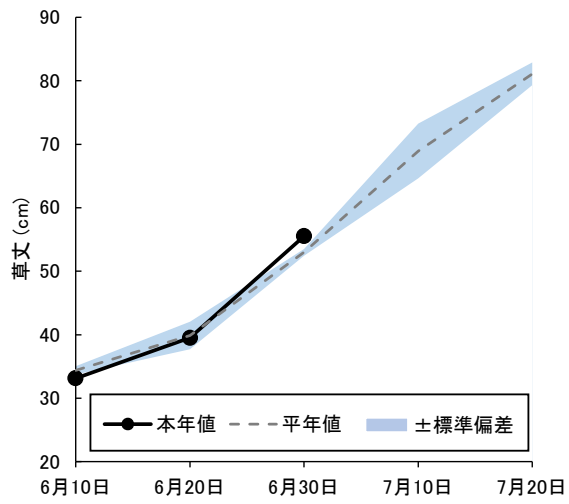

3) 平年値は、「はれわたり」が2021年以降(3か年)の平均値、「まっしぐら」が2007年~2008年および2011年以降(15か年)の平均値、「青天の霹靂」が2015年以降(9か年)の平均値。

【概況】

6月20日~29日の気象は、平均気温は21.5℃で平年より2.5℃高く、日照時間は83.4時間で平年比154%と多かった。6月30日現在の生育状況は、「はれわたり」は草丈が55.5cmで平年より1.9cm長く、株当たりの茎数は30.2本で1.2本多く、葉齢は9.2葉で0.2葉多かった。「まっしぐら」は草丈が58.6cmで5.7cm長く、株当たりの茎数は27.2本で3.2本少なく、葉齢は9.4葉で0.5葉多かった。「青天の霹靂」は草丈が55.0cmで4.0cm長く、株当たりの茎数は22.3本で3.9本少なく、葉齢は8.9葉で0.4葉多かった。

(参考) 6月20日~29日の気象 (アメダス: 黒石)

区分	本年	平年	平年差・比
平均気温	21.5℃	19.0℃	+2.5℃
最高気温	26.6℃	23.6℃	+3.0℃
最低気温	16.5℃	15.3℃	+1.2℃
日照時間	83.4hr	54.2hr	154%

※平年値はアメダス平年値(1991~2020年)を使用した。

図1 「はれわたり」の草丈

図2 「はれわたり」の株あたり茎数

図3 「はれわたり」の葉齢

写真 6月30日現在「はれわたり」の生育状況

図1 「まっしぐら」の草丈

図2 「まっしぐら」の株当たり茎数

図3 「まっしぐら」の葉齢

写真 6月30日現在「まっしぐら」の生育状況