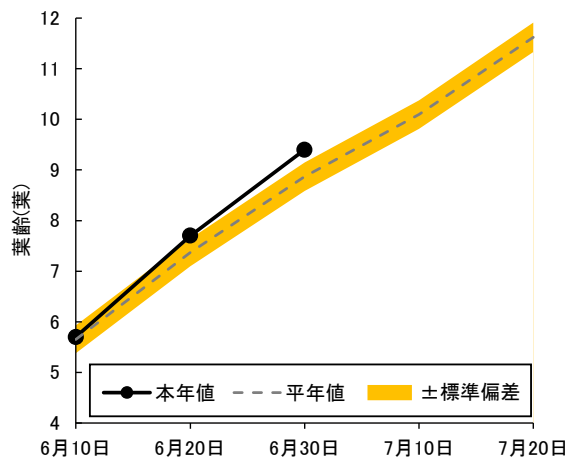

3) 平年値は、「はれわたり」が2021年以降(3か年)の平均値、「まっしぐら」が2007年~2008年および2011年以降(15か年)の平均値、「青天の霹靂」が2015年以降(9か年)の平均値。

【概況】

6月20日~29日の気象は、平均気温は21.5℃で平年より2.5℃高く、日照時間は83.4時間で平年比154%と多かった。6月30日現在の生育状況は、「はれわたり」は草丈が55.5cmで平年より1.9cm長く、株当たりの茎数は30.2本で1.2本多く、葉齢は9.2葉で0.2葉多かった。「まっしぐら」は草丈が58.6cmで5.7cm長く、株当たりの茎数は27.2本で3.2本少なく、葉齢は9.4葉で0.5葉多かった。「青天の霹靂」は草丈が55.0cmで4.0cm長く、株当たりの茎数は22.3本で3.9本少なく、葉齢は8.9葉で0.4葉多かった。

(参考) 6月20日~29日の気象 (アメダス: 黒石)

区分	本年	平年	平年差・比
平均気温	21.5℃	19.0℃	+2.5℃
最高気温	26.6℃	23.6℃	+3.0℃
最低気温	16.5℃	15.3℃	+1.2℃
日照時間	83.4hr	54.2hr	154%

※平年値はアメダス平年値(1991~2020年)を使用した。

図1 「はれわたり」の草丈

図2 「はれわたり」の株あたり茎数

図3 「はれわたり」の葉齢

写真 6月30日現在「はれわたり」の生育状況

図1 「まっしぐら」の草丈

図2 「まっしぐら」の株当たり茎数

図3 「まっしぐら」の葉齢

写真 6月30日現在「まっしぐら」の生育状況