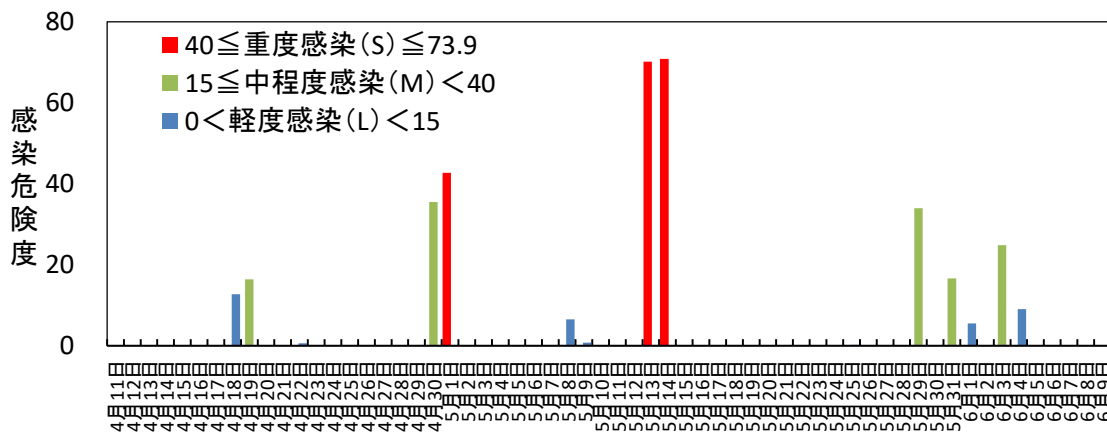

黒星病の感染危険度（黒石） 2024年4月11日～

月日	感染危険度	月日	感染危険度	月日	感染危険度
4月11日	0.0	5月1日	42.7	6月1日	5.5
4月12日	0.0	5月2日	0.0	6月2日	0.0
4月13日	0.0	5月3日	0.0	6月3日	24.8
4月14日	0.0	5月4日	0.0	6月4日	9.0
4月15日	0.0	5月5日	0.0	6月5日	0.0
4月16日	0.0	5月6日	0.0	6月6日	0.0
4月17日	0.0	5月7日	0.0	6月7日	0.0
4月18日	12.7	5月8日	6.5	6月8日	0.0
4月19日	16.4	5月9日	0.8	6月9日	0.0
4月20日	0.0	5月10日	0.0	6月10日	
4月21日	0.0	5月11日	0.0	6月11日	
4月22日	0.6	5月12日	0.0	6月12日	
4月23日	0.0	5月13日	70.1	6月13日	
4月24日	0.0	5月14日	70.8	6月14日	
4月25日	0.0	5月15日	0.0	6月15日	
4月26日	0.0	5月16日	0.0		
4月27日	0.0	5月17日	0.0		
4月28日	0.0	5月18日	0.0		
4月29日	0.0	5月19日	0.0		
4月30日	35.5	5月20日	0.0		
		5月21日	0.0		
		5月22日	0.0		
		5月23日	0.0		
		5月24日	0.0		
		5月25日	0.2		
		5月26日	0.0		
		5月27日	0.0		
		5月28日	0.0		
		5月29日	33.9		
		5月30日	0.0		
		5月31日	16.6		