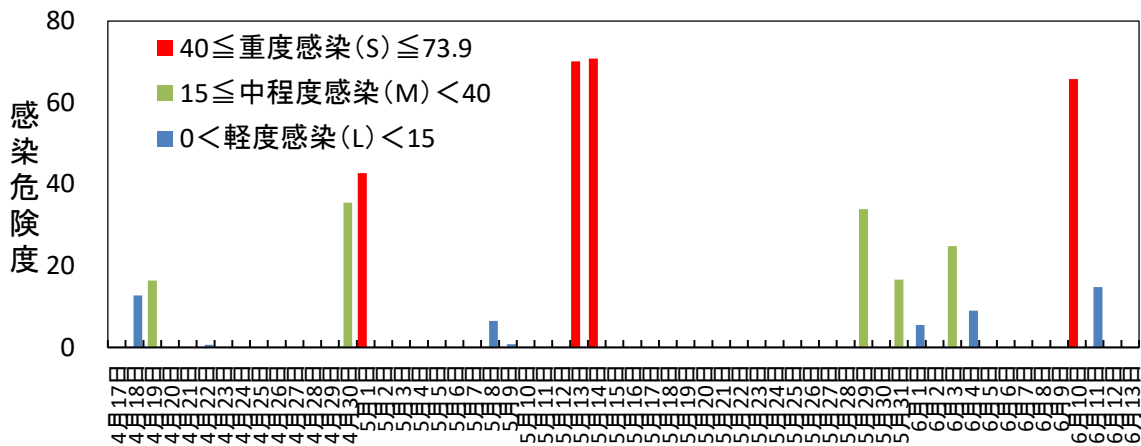

黒星病の感染危険度（黒石） 2024年4月11日～

月日	感染危険度	月日	感染危険度	月日	感染危険度
4月11日	0.0	5月1日	42.7	6月1日	5.5
4月12日	0.0	5月2日	0.0	6月2日	0.0
4月13日	0.0	5月3日	0.0	6月3日	24.8
4月14日	0.0	5月4日	0.0	6月4日	9.0
4月15日	0.0	5月5日	0.0	6月5日	0.0
4月16日	0.0	5月6日	0.0	6月6日	0.0
4月17日	0.0	5月7日	0.0	6月7日	0.0
4月18日	12.7	5月8日	6.5	6月8日	0.0
4月19日	16.4	5月9日	0.8	6月9日	0.0
4月20日	0.0	5月10日	0.0	6月10日	65.7
4月21日	0.0	5月11日	0.0	6月11日	14.8
4月22日	0.6	5月12日	0.0	6月12日	0.0
4月23日	0.0	5月13日	70.1	6月13日	0.0
4月24日	0.0	5月14日	70.8		
4月25日	0.0	5月15日	0.0		
4月26日	0.0	5月16日	0.0		
4月27日	0.0	5月17日	0.0		
4月28日	0.0	5月18日	0.0		
4月29日	0.0	5月19日	0.0		
4月30日	35.5	5月20日	0.0		
		5月21日	0.0		
		5月22日	0.0		
		5月23日	0.0		
		5月24日	0.0		
		5月25日	0.2		
		5月26日	0.0		
		5月27日	0.0		
		5月28日	0.0		
		5月29日	33.9		
		5月30日	0.0		
		5月31日	16.6		