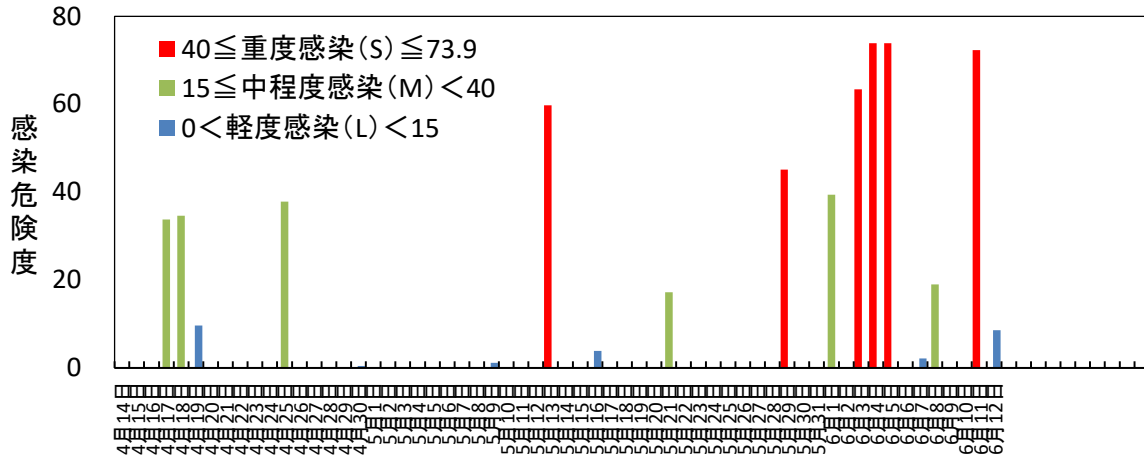

黒星病の感染危険度（五戸） 2024年4月14日～

月日	感染危険度	月日	感染危険度	月日	感染危険度
4月14日	0.0	5月1日	0.0	6月1日	39.4
4月15日	0.0	5月2日	0.0	6月2日	0.0
4月16日	0.0	5月3日	0.0	6月3日	63.4
4月17日	33.8	5月4日	0.0	6月4日	73.9
4月18日	34.6	5月5日	0.0	6月5日	73.9
4月19日	9.7	5月6日	0.0	6月6日	0.0
4月20日	0.0	5月7日	0.0	6月7日	2.1
4月21日	0.0	5月8日	0.0	6月8日	19.0
4月22日	0.0	5月9日	1.2	6月9日	0.0
4月23日	0.2	5月10日	0.0	6月10日	0.0
4月24日	0.0	5月11日	0.0	6月11日	72.3
4月25日	37.8	5月12日	0.0	6月12日	8.5
4月26日	0.0	5月13日	59.7	6月13日	
4月27日	0.0	5月14日	0.0	6月14日	
4月28日	0.0	5月15日	0.0	6月15日	
4月29日	0.0	5月16日	3.9		
4月30日	0.4	5月17日	0.0		
		5月18日	0.0		
		5月19日	0.0		
		5月20日	0.0		
		5月21日	17.2		
		5月22日	0.0		
		5月23日	0.0		
		5月24日	0.0		
		5月25日	0.0		
		5月26日	0.0		
		5月27日	0.0		
		5月28日	0.0		
		5月29日	45.1		
		5月30日	0.0		
		5月31日	0.0		