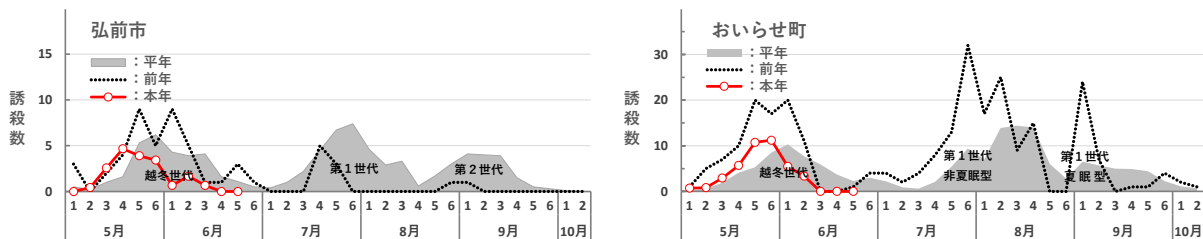

## 令和6年 野菜害虫トラップ情報(6月)

### 1 オオタバコガ

弘前市の誘殺数は前年及び平年と同様に少なく、鱒ヶ沢町は前年及び平年よりやや多く推移している。おいらせ町は前年及び平年より多く、七戸町は少なく推移している。

### 2 ヨトウガ

弘前市及びおいらせ町ともに越冬世代の誘殺時期は前年と同様に平年より早く、誘殺数は前年より少なく、概ね平年並であった。

### 3 カブラヤガ

弘前市における越冬世代の誘殺時期は前年及び平年より早く、誘殺数は前年及び平年より多かった。おいらせ町では誘殺時期は前年と同様に平年より早く、誘殺数は前年と同様に平年より多かった。