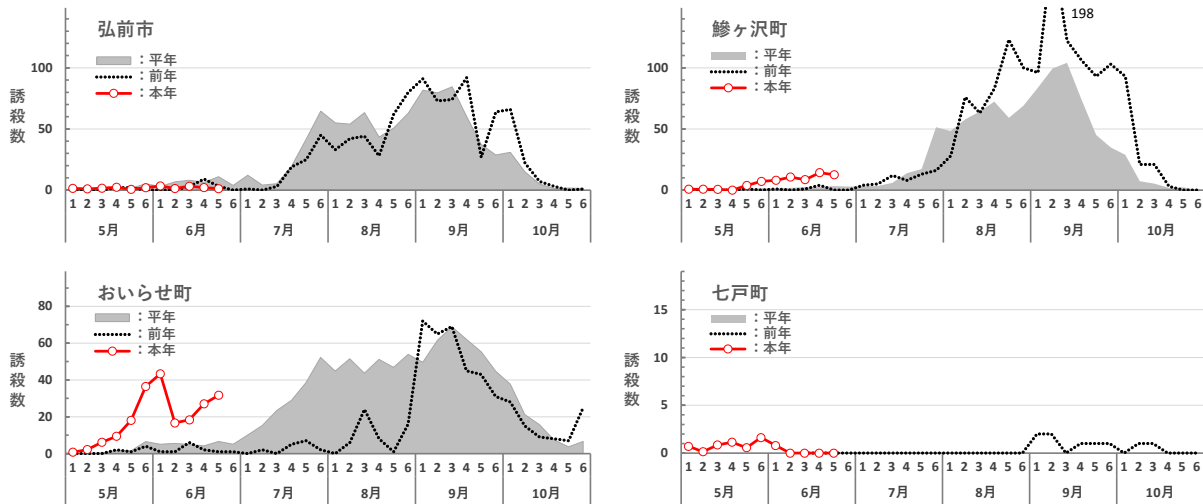

## 令和6年 野菜害虫トラップ情報(6月)

### 1 オオタバコガ

弘前市の誘殺数は前年及び平年と同様に少なく、鱒ヶ沢町は前年及び平年よりやや多く推移している。おいらせ町は前年及び平年より多く、七戸町は少なく推移している。

### 2 ヨトウガ

弘前市及びおいらせ町ともに越冬世代の誘殺時期は前年と同様に平年より早く、誘殺数は前年より少なく、概ね平年並であった。

### 3 カブラヤガ

弘前市における越冬世代の誘殺時期は前年及び平年より早く、誘殺数は前年及び平年より多かった。おいらせ町では誘殺時期は前年と同様に平年より早く、誘殺数は前年と同様に平年より多かった。