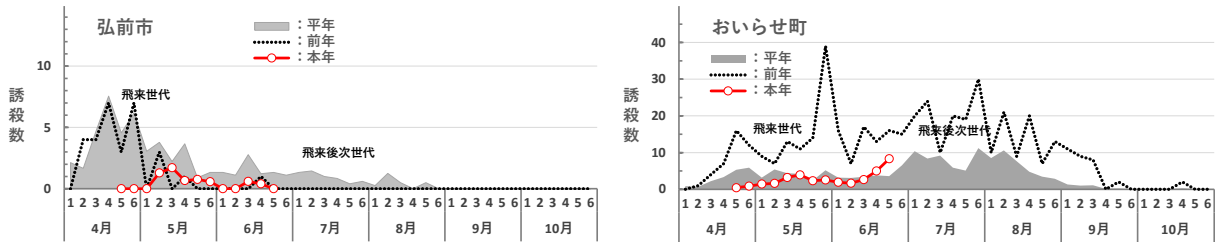

4 タマナヤガ

弘前市の誘殺数は前年及び平年より少なく、おいらせ町は前年より少なく、平年と同様に少なく推移した。本年の県外からの飛来量は少なかったとみられる。

5 アワヨトウ

本年からアワヨトウの常襲地であるつがる市富苑町に変更してトラップを設置したが（前年はつがる市吹原）、本年の誘殺数は極めて少なく、県外からの飛来量は少なかったとみられる。

糖蜜トラップにおけるアワヨトウの半月別誘殺数

調査地点	年次	4-5	4-6	5-1	2	3	4	5	6	6-1	2	3	4	5	6
つがる市	本年	0	0	0	0	1	1	1	1	0	0	0	0	0	
	前年	-	2	5	8	3	0	1	1	1	3	1	0	0	0
青森市	本年	-	-	0	0	0	1	0	0	0	0	0	0	0	
(参考) 十和田市	前年	-	-	0	3	10	3	6	7	3	-	-	-	-	-

《この情報に関する問合せ先》

青森県病害虫防除所
〒030-0113 青森市第二問屋町4-11-6
TEL:017-729-1717 FAX:017-729-1900
担当：技師 齋藤三季