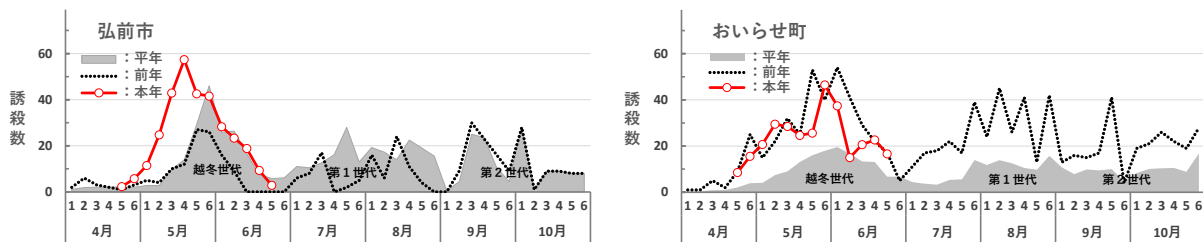

3 カブラヤガ

弘前市における越冬世代の誘殺時期は前年及び平年より早く、誘殺数は前年及び平年より多かった。おいらせ町では誘殺時期は前年と同様に平年より早く、誘殺数は前年と同様に平年より多かった。