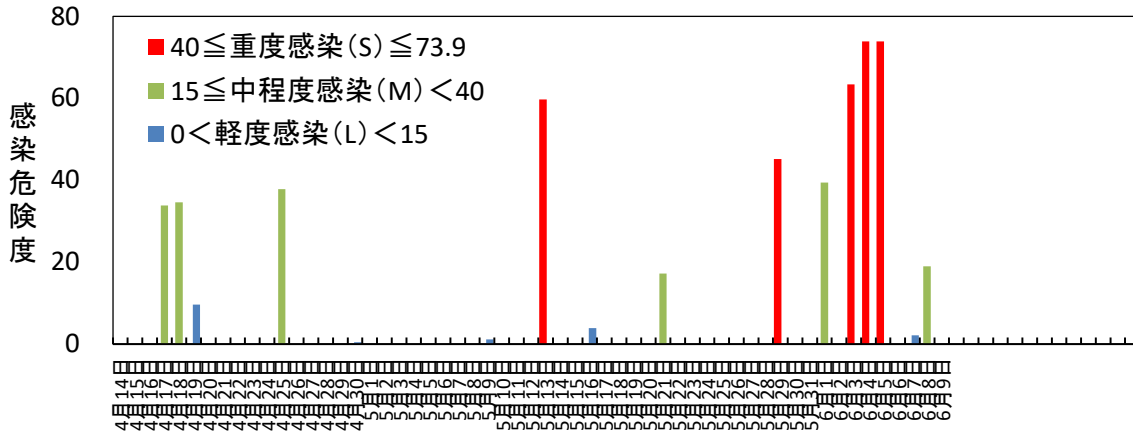

黒星病の感染危険度（五戸） 2024年4月14日～

月日	感染危険度	月日	感染危険度	月日	感染危険度
4月14日	0.0	5月1日	0.0	6月1日	39.4
4月15日	0.0	5月2日	0.0	6月2日	0.0
4月16日	0.0	5月3日	0.0	6月3日	63.4
4月17日	33.8	5月4日	0.0	6月4日	73.9
4月18日	34.6	5月5日	0.0	6月5日	73.9
4月19日	9.7	5月6日	0.0	6月6日	0.0
4月20日	0.0	5月7日	0.0	6月7日	2.1
4月21日	0.0	5月8日	0.0	6月8日	19.0
4月22日	0.0	5月9日	1.2	6月9日	0.0
4月23日	0.2	5月10日	0.0	6月10日	
4月24日	0.0	5月11日	0.0	6月11日	
4月25日	37.8	5月12日	0.0	6月12日	
4月26日	0.0	5月13日	59.7	6月13日	
4月27日	0.0	5月14日	0.0	6月14日	
4月28日	0.0	5月15日	0.0	6月15日	
4月29日	0.0	5月16日	3.9		
4月30日	0.4	5月17日	0.0		
		5月18日	0.0		
		5月19日	0.0		
		5月20日	0.0		
		5月21日	17.2		
		5月22日	0.0		
		5月23日	0.0		
		5月24日	0.0		
		5月25日	0.0		
		5月26日	0.0		
		5月27日	0.0		
		5月28日	0.0		
		5月29日	45.1		
		5月30日	0.0		
		5月31日	0.0		