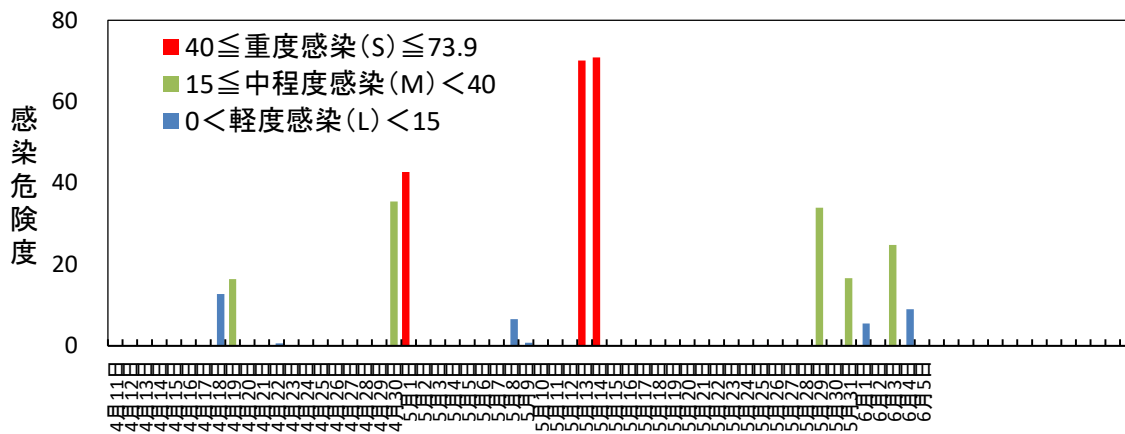

黒星病の感染危険度（黒石） 2024年4月11日～

月日	感染危険度	月日	感染危険度	月日	感染危険度
4月11日	0.0	5月1日	42.7	6月1日	5.5
4月12日	0.0	5月2日	0.0	6月2日	0.0
4月13日	0.0	5月3日	0.0	6月3日	24.8
4月14日	0.0	5月4日	0.0	6月4日	9.0
4月15日	0.0	5月5日	0.0	6月5日	0.0
4月16日	0.0	5月6日	0.0	6月6日	
4月17日	0.0	5月7日	0.0	6月7日	
4月18日	12.7	5月8日	6.5	6月8日	
4月19日	16.4	5月9日	0.8	6月9日	
4月20日	0.0	5月10日	0.0	6月10日	
4月21日	0.0	5月11日	0.0	6月11日	
4月22日	0.6	5月12日	0.0	6月12日	
4月23日	0.0	5月13日	70.1	6月13日	
4月24日	0.0	5月14日	70.8	6月14日	
4月25日	0.0	5月15日	0.0	6月15日	
4月26日	0.0	5月16日	0.0		
4月27日	0.0	5月17日	0.0		
4月28日	0.0	5月18日	0.0		
4月29日	0.0	5月19日	0.0		
4月30日	35.5	5月20日	0.0		
		5月21日	0.0		
		5月22日	0.0		
		5月23日	0.0		
		5月24日	0.0		
		5月25日	0.2		
		5月26日	0.0		
		5月27日	0.0		
		5月28日	0.0		
		5月29日	33.9		
		5月30日	0.0		
		5月31日	16.6		