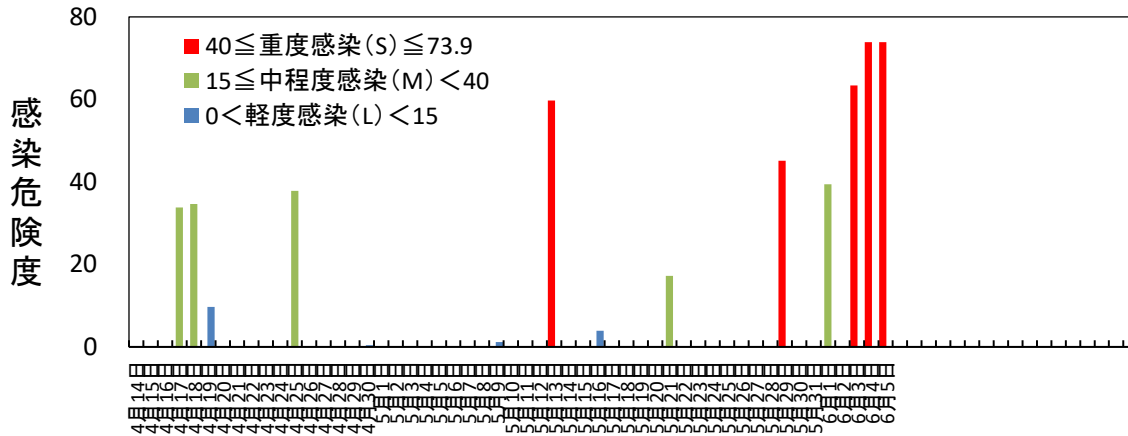

黒星病の感染危険度（五戸） 2024年4月14日～

月日	感染危険度	月日	感染危険度	月日	感染危険度
4月14日	0.0	5月1日	0.0	6月1日	39.4
4月15日	0.0	5月2日	0.0	6月2日	0.0
4月16日	0.0	5月3日	0.0	6月3日	63.4
4月17日	33.8	5月4日	0.0	6月4日	73.9
4月18日	34.6	5月5日	0.0	6月5日	73.9
4月19日	9.7	5月6日	0.0	6月6日	
4月20日	0.0	5月7日	0.0	6月7日	
4月21日	0.0	5月8日	0.0	6月8日	
4月22日	0.0	5月9日	1.2	6月9日	
4月23日	0.2	5月10日	0.0	6月10日	
4月24日	0.0	5月11日	0.0	6月11日	
4月25日	37.8	5月12日	0.0	6月12日	
4月26日	0.0	5月13日	59.7	6月13日	
4月27日	0.0	5月14日	0.0	6月14日	
4月28日	0.0	5月15日	0.0	6月15日	
4月29日	0.0	5月16日	3.9		
4月30日	0.4	5月17日	0.0		
		5月18日	0.0		
		5月19日	0.0		
		5月20日	0.0		
		5月21日	17.2		
		5月22日	0.0		
		5月23日	0.0		
		5月24日	0.0		
		5月25日	0.0		
		5月26日	0.0		
		5月27日	0.0		
		5月28日	0.0		
		5月29日	45.1		
		5月30日	0.0		
		5月31日	0.0		