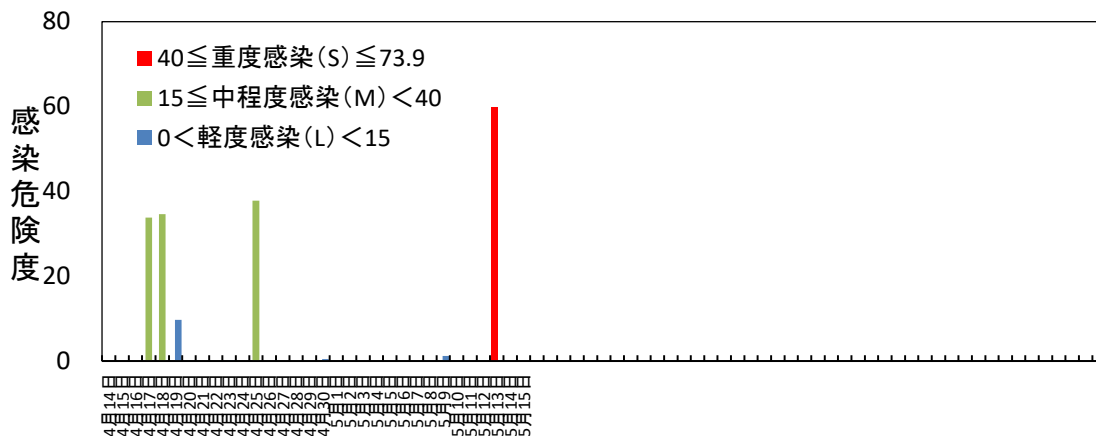

黒星病の感染危険度（五戸） 2024年4月14日～

月日	感染危険度	月日	感染危険度	月日	感染危険度
4月14日	0.0	5月1日	0.0	6月1日	
4月15日	0.0	5月2日	0.0	6月2日	
4月16日	0.0	5月3日	0.0	6月3日	
4月17日	33.8	5月4日	0.0	6月4日	
4月18日	34.6	5月5日	0.0	6月5日	
4月19日	9.7	5月6日	0.0	6月6日	
4月20日	0.0	5月7日	0.0	6月7日	
4月21日	0.0	5月8日	0.0	6月8日	
4月22日	0.0	5月9日	1.2	6月9日	
4月23日	0.2	5月10日	0.0	6月10日	
4月24日	0.0	5月11日	0.0	6月11日	
4月25日	37.8	5月12日	0.0	6月12日	
4月26日	0.0	5月13日	59.7	6月13日	
4月27日	0.0	5月14日	0.0	6月14日	
4月28日	0.0	5月15日	0.0	6月15日	
4月29日	0.0	5月16日			
4月30日	0.4	5月17日			
		5月18日			
		5月19日			
		5月20日			
		5月21日			
		5月22日			
		5月23日			
		5月24日			
		5月25日			
		5月26日			
		5月27日			
		5月28日			
		5月29日			
		5月30日			
		5月31日			