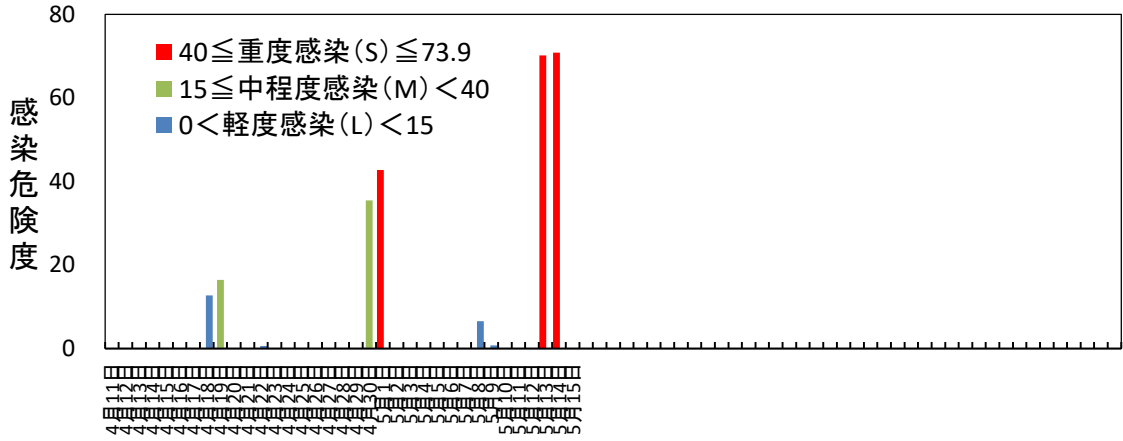

黒星病の感染危険度（黒石） 2024年4月11日～

月日	感染危険度	月日	感染危険度	月日	感染危険度
4月11日	0.0	5月1日	42.7	6月1日	
4月12日	0.0	5月2日	0.0	6月2日	
4月13日	0.0	5月3日	0.0	6月3日	
4月14日	0.0	5月4日	0.0	6月4日	
4月15日	0.0	5月5日	0.0	6月5日	
4月16日	0.0	5月6日	0.0	6月6日	
4月17日	0.0	5月7日	0.0	6月7日	
4月18日	12.7	5月8日	6.5	6月8日	
4月19日	16.4	5月9日	0.8	6月9日	
4月20日	0.0	5月10日	0.0	6月10日	
4月21日	0.0	5月11日	0.0	6月11日	
4月22日	0.6	5月12日	0.0	6月12日	
4月23日	0.0	5月13日	70.1	6月13日	
4月24日	0.0	5月14日	70.8	6月14日	
4月25日	0.0	5月15日	0.0	6月15日	
4月26日	0.0	5月16日			
4月27日	0.0	5月17日			
4月28日	0.0	5月18日			
4月29日	0.0	5月19日			
4月30日	35.5	5月20日			
		5月21日			
		5月22日			
		5月23日			
		5月24日			
		5月25日			
		5月26日			
		5月27日			
		5月28日			
		5月29日			
		5月30日			
		5月31日			