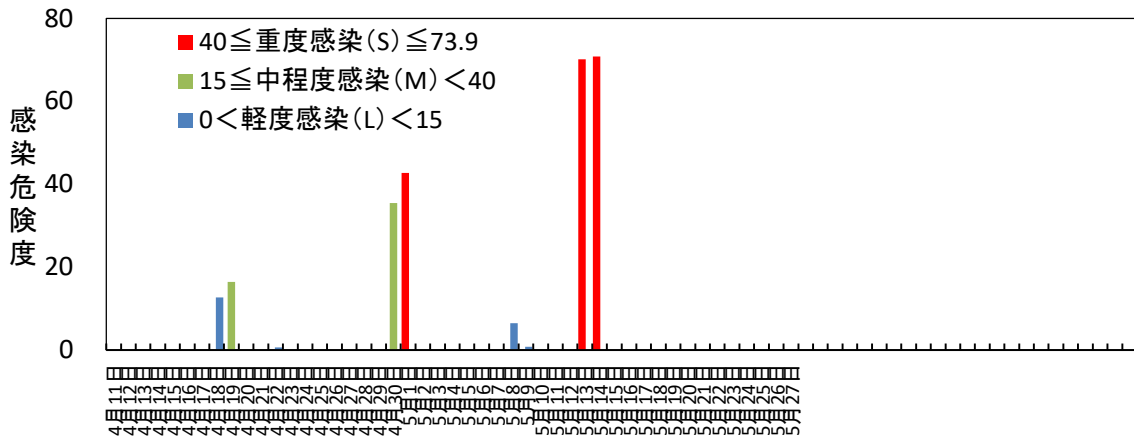

黒星病の感染危険度（黒石） 2024年4月11日～

月日	感染危険度	月日	感染危険度	月日	感染危険度
4月11日	0.0	5月1日	42.7	6月1日	
4月12日	0.0	5月2日	0.0	6月2日	
4月13日	0.0	5月3日	0.0	6月3日	
4月14日	0.0	5月4日	0.0	6月4日	
4月15日	0.0	5月5日	0.0	6月5日	
4月16日	0.0	5月6日	0.0	6月6日	
4月17日	0.0	5月7日	0.0	6月7日	
4月18日	12.7	5月8日	6.5	6月8日	
4月19日	16.4	5月9日	0.8	6月9日	
4月20日	0.0	5月10日	0.0	6月10日	
4月21日	0.0	5月11日	0.0	6月11日	
4月22日	0.6	5月12日	0.0	6月12日	
4月23日	0.0	5月13日	70.1	6月13日	
4月24日	0.0	5月14日	70.8	6月14日	
4月25日	0.0	5月15日	0.0	6月15日	
4月26日	0.0	5月16日	0.0		
4月27日	0.0	5月17日	0.0		
4月28日	0.0	5月18日	0.0		
4月29日	0.0	5月19日	0.0		
4月30日	35.5	5月20日	0.0		
		5月21日	0.0		
		5月22日	0.0		
		5月23日	0.0		
		5月24日	0.0		
		5月25日	0.2		
		5月26日	0.0		
		5月27日			
		5月28日			
		5月29日			
		5月30日			
		5月31日			