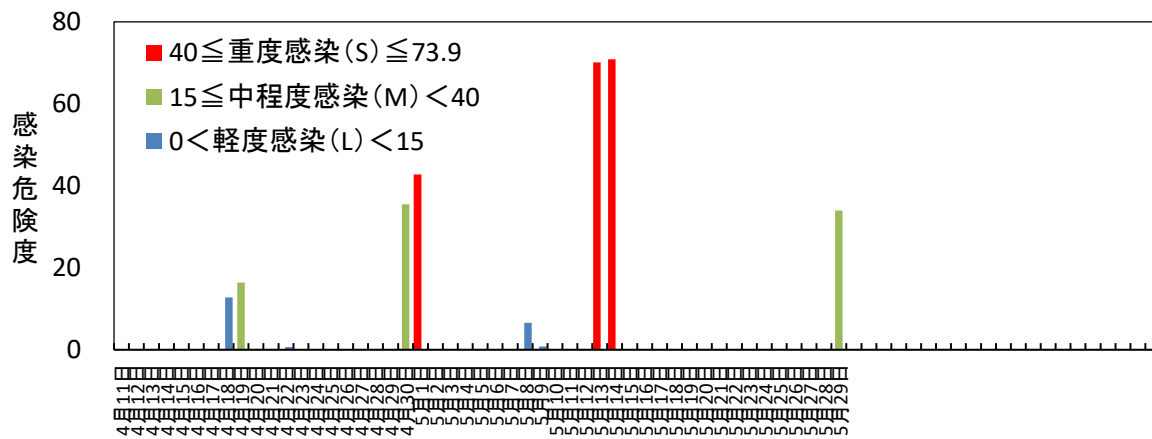

黒星病の感染危険度（黒石） 2024年4月11日～

月日	感染危険度	月日	感染危険度	月日	感染危険度
4月11日	0.0	5月1日	42.7	6月1日	
4月12日	0.0	5月2日	0.0	6月2日	
4月13日	0.0	5月3日	0.0	6月3日	
4月14日	0.0	5月4日	0.0	6月4日	
4月15日	0.0	5月5日	0.0	6月5日	
4月16日	0.0	5月6日	0.0	6月6日	
4月17日	0.0	5月7日	0.0	6月7日	
4月18日	12.7	5月8日	6.5	6月8日	
4月19日	16.4	5月9日	0.8	6月9日	
4月20日	0.0	5月10日	0.0	6月10日	
4月21日	0.0	5月11日	0.0	6月11日	
4月22日	0.6	5月12日	0.0	6月12日	
4月23日	0.0	5月13日	70.1	6月13日	
4月24日	0.0	5月14日	70.8	6月14日	
4月25日	0.0	5月15日	0.0	6月15日	
4月26日	0.0	5月16日	0.0		
4月27日	0.0	5月17日	0.0		
4月28日	0.0	5月18日	0.0		
4月29日	0.0	5月19日	0.0		
4月30日	35.5	5月20日	0.0		
		5月21日	0.0		
		5月22日	0.0		
		5月23日	0.0		
		5月24日	0.0		
		5月25日	0.2		
		5月26日	0.0		
		5月27日	0.0		
		5月28日	0.0		
		5月29日	33.9		
		5月30日			
		5月31日			