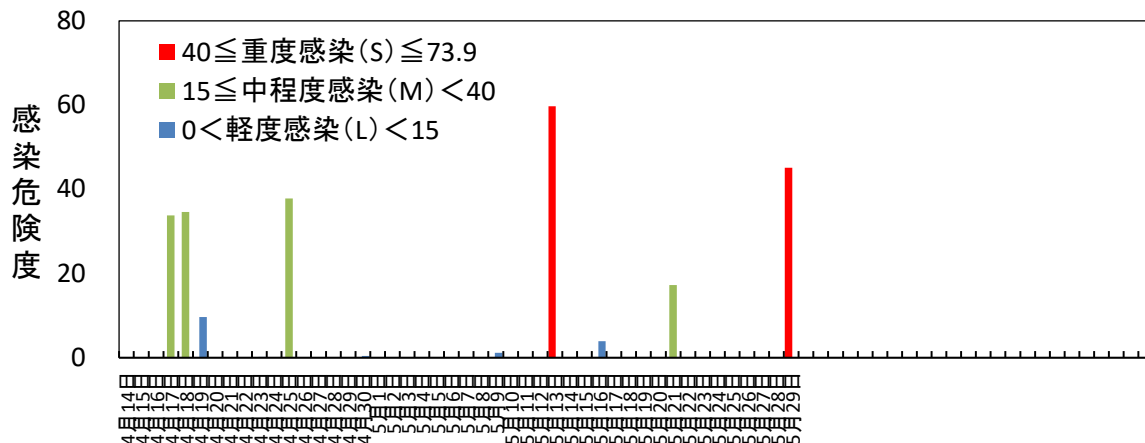

黒星病の感染危険度（五戸） 2024年4月14日～

月日	感染危険度	月日	感染危険度	月日	感染危険度
4月14日	0.0	5月1日	0.0	6月1日	
4月15日	0.0	5月2日	0.0	6月2日	
4月16日	0.0	5月3日	0.0	6月3日	
4月17日	33.8	5月4日	0.0	6月4日	
4月18日	34.6	5月5日	0.0	6月5日	
4月19日	9.7	5月6日	0.0	6月6日	
4月20日	0.0	5月7日	0.0	6月7日	
4月21日	0.0	5月8日	0.0	6月8日	
4月22日	0.0	5月9日	1.2	6月9日	
4月23日	0.2	5月10日	0.0	6月10日	
4月24日	0.0	5月11日	0.0	6月11日	
4月25日	37.8	5月12日	0.0	6月12日	
4月26日	0.0	5月13日	59.7	6月13日	
4月27日	0.0	5月14日	0.0	6月14日	
4月28日	0.0	5月15日	0.0	6月15日	
4月29日	0.0	5月16日	3.9		
4月30日	0.4	5月17日	0.0		
		5月18日	0.0		
		5月19日	0.0		
		5月20日	0.0		
		5月21日	17.2		
		5月22日	0.0		
		5月23日	0.0		
		5月24日	0.0		
		5月25日	0.0		
		5月26日	0.0		
		5月27日	0.0		
		5月28日	0.0		
		5月29日	45.1		
		5月30日			
		5月31日			