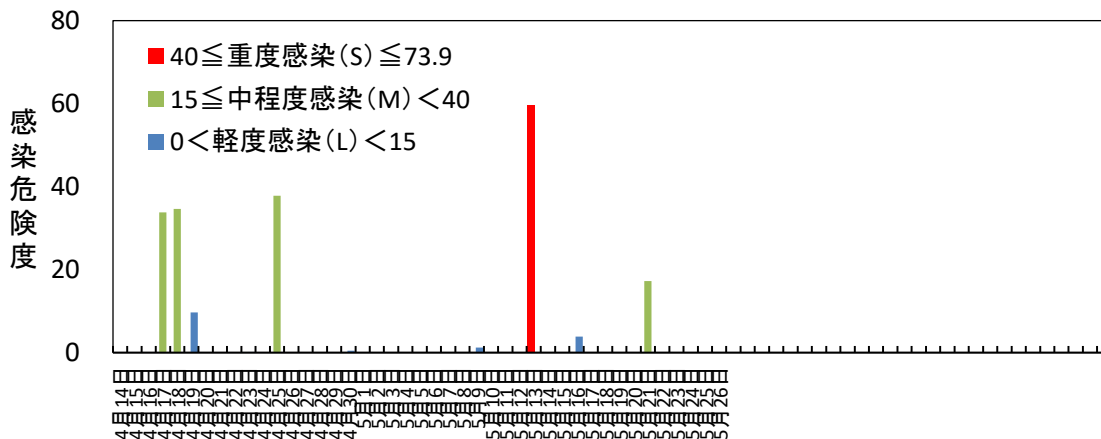

黒星病の感染危険度（五戸） 2024年4月14日～

月日	感染危険度	月日	感染危険度	月日	感染危険度
4月14日	0.0	5月1日	0.0	6月1日	
4月15日	0.0	5月2日	0.0	6月2日	
4月16日	0.0	5月3日	0.0	6月3日	
4月17日	33.8	5月4日	0.0	6月4日	
4月18日	34.6	5月5日	0.0	6月5日	
4月19日	9.7	5月6日	0.0	6月6日	
4月20日	0.0	5月7日	0.0	6月7日	
4月21日	0.0	5月8日	0.0	6月8日	
4月22日	0.0	5月9日	1.2	6月9日	
4月23日	0.2	5月10日	0.0	6月10日	
4月24日	0.0	5月11日	0.0	6月11日	
4月25日	37.8	5月12日	0.0	6月12日	
4月26日	0.0	5月13日	59.7	6月13日	
4月27日	0.0	5月14日	0.0	6月14日	
4月28日	0.0	5月15日	0.0	6月15日	
4月29日	0.0	5月16日	3.9		
4月30日	0.4	5月17日	0.0		
		5月18日	0.0		
		5月19日	0.0		
		5月20日	0.0		
		5月21日	17.2		
		5月22日	0.0		
		5月23日	0.0		
		5月24日	0.0		
		5月25日	0.0		
		5月26日	0.0		
		5月27日			
		5月28日			
		5月29日			
		5月30日			
		5月31日			