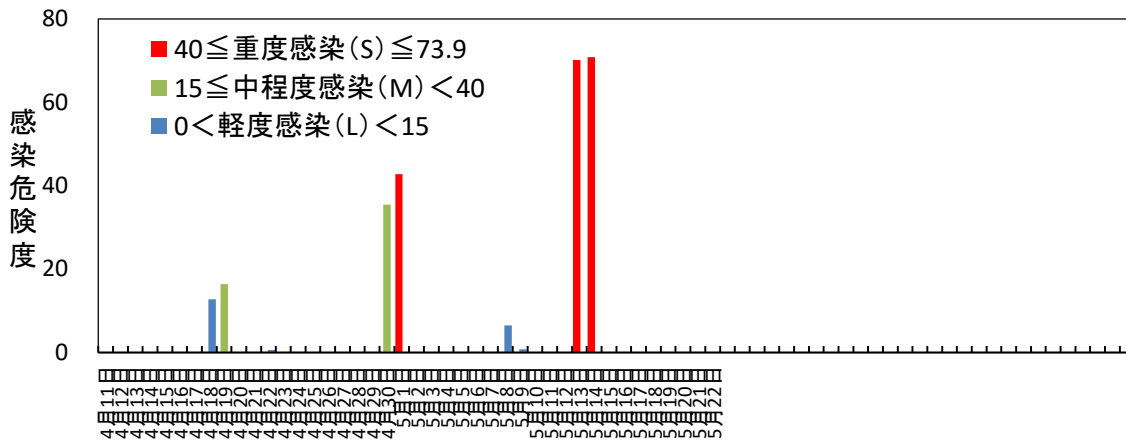

黒星病の感染危険度（黒石） 2024年4月11日～

月日	感染危険度	月日	感染危険度	月日	感染危険度
4月11日	0.0	5月1日	42.7	6月1日	
4月12日	0.0	5月2日	0.0	6月2日	
4月13日	0.0	5月3日	0.0	6月3日	
4月14日	0.0	5月4日	0.0	6月4日	
4月15日	0.0	5月5日	0.0	6月5日	
4月16日	0.0	5月6日	0.0	6月6日	
4月17日	0.0	5月7日	0.0	6月7日	
4月18日	12.7	5月8日	6.5	6月8日	
4月19日	16.4	5月9日	0.8	6月9日	
4月20日	0.0	5月10日	0.0	6月10日	
4月21日	0.0	5月11日	0.0	6月11日	
4月22日	0.6	5月12日	0.0	6月12日	
4月23日	0.0	5月13日	70.1	6月13日	
4月24日	0.0	5月14日	70.8	6月14日	
4月25日	0.0	5月15日	0.0	6月15日	
4月26日	0.0	5月16日	0.0		
4月27日	0.0	5月17日	0.0		
4月28日	0.0	5月18日	0.0		
4月29日	0.0	5月19日	0.0		
4月30日	35.5	5月20日	0.0		
		5月21日	0.0		
		5月22日	0.0		
		5月23日			
		5月24日			
		5月25日			
		5月26日			
		5月27日			
		5月28日			
		5月29日			
		5月30日			
		5月31日			