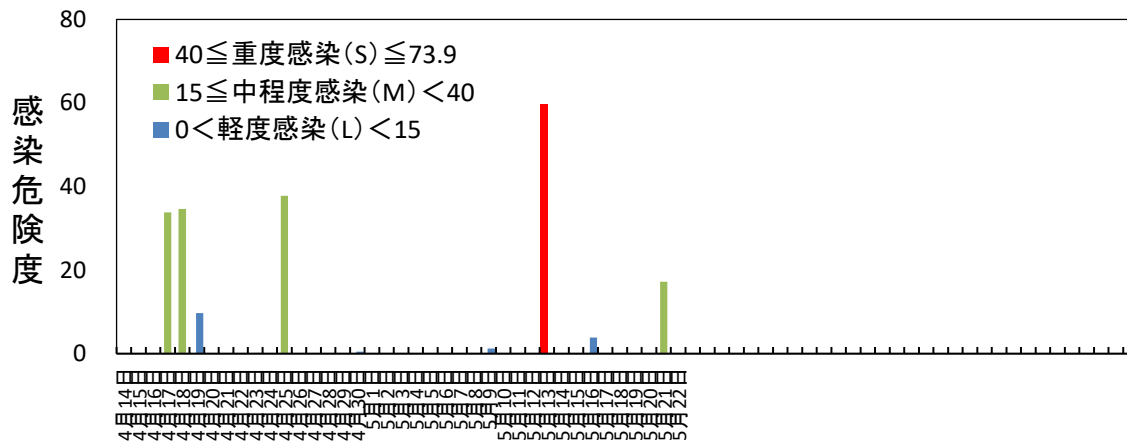

黒星病の感染危険度（五戸） 2024年4月14日～

月日	感染危険度	月日	感染危険度	月日	感染危険度
4月14日	0.0	5月1日	0.0	6月1日	
4月15日	0.0	5月2日	0.0	6月2日	
4月16日	0.0	5月3日	0.0	6月3日	
4月17日	33.8	5月4日	0.0	6月4日	
4月18日	34.6	5月5日	0.0	6月5日	
4月19日	9.7	5月6日	0.0	6月6日	
4月20日	0.0	5月7日	0.0	6月7日	
4月21日	0.0	5月8日	0.0	6月8日	
4月22日	0.0	5月9日	1.2	6月9日	
4月23日	0.2	5月10日	0.0	6月10日	
4月24日	0.0	5月11日	0.0	6月11日	
4月25日	37.8	5月12日	0.0	6月12日	
4月26日	0.0	5月13日	59.7	6月13日	
4月27日	0.0	5月14日	0.0	6月14日	
4月28日	0.0	5月15日	0.0	6月15日	
4月29日	0.0	5月16日	3.9		
4月30日	0.4	5月17日	0.0		
		5月18日	0.0		
		5月19日	0.0		
		5月20日	0.0		
		5月21日	17.2		
		5月22日	0.0		
		5月23日			
		5月24日			
		5月25日			
		5月26日			
		5月27日			
		5月28日			
		5月29日			
		5月30日			
		5月31日			