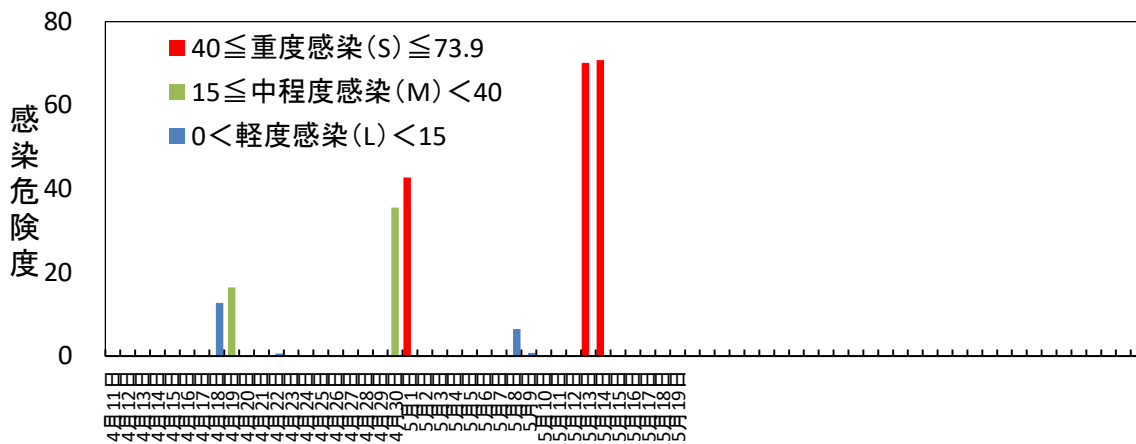

黒星病の感染危険度（黒石） 2024年4月11日～

月日	感染危険度	月日	感染危険度	月日	感染危険度
4月11日	0.0	5月1日	42.7	6月1日	
4月12日	0.0	5月2日	0.0	6月2日	
4月13日	0.0	5月3日	0.0	6月3日	
4月14日	0.0	5月4日	0.0	6月4日	
4月15日	0.0	5月5日	0.0	6月5日	
4月16日	0.0	5月6日	0.0	6月6日	
4月17日	0.0	5月7日	0.0	6月7日	
4月18日	12.7	5月8日	6.5	6月8日	
4月19日	16.4	5月9日	0.8	6月9日	
4月20日	0.0	5月10日	0.0	6月10日	
4月21日	0.0	5月11日	0.0	6月11日	
4月22日	0.6	5月12日	0.0	6月12日	
4月23日	0.0	5月13日	70.1	6月13日	
4月24日	0.0	5月14日	70.8	6月14日	
4月25日	0.0	5月15日	0.0	6月15日	
4月26日	0.0	5月16日	0.0		
4月27日	0.0	5月17日	0.0		
4月28日	0.0	5月18日	0.0		
4月29日	0.0	5月19日	0.0		
4月30日	35.5	5月20日			
		5月21日			
		5月22日			
		5月23日			
		5月24日			
		5月25日			
		5月26日			
		5月27日			
		5月28日			
		5月29日			
		5月30日			
		5月31日			