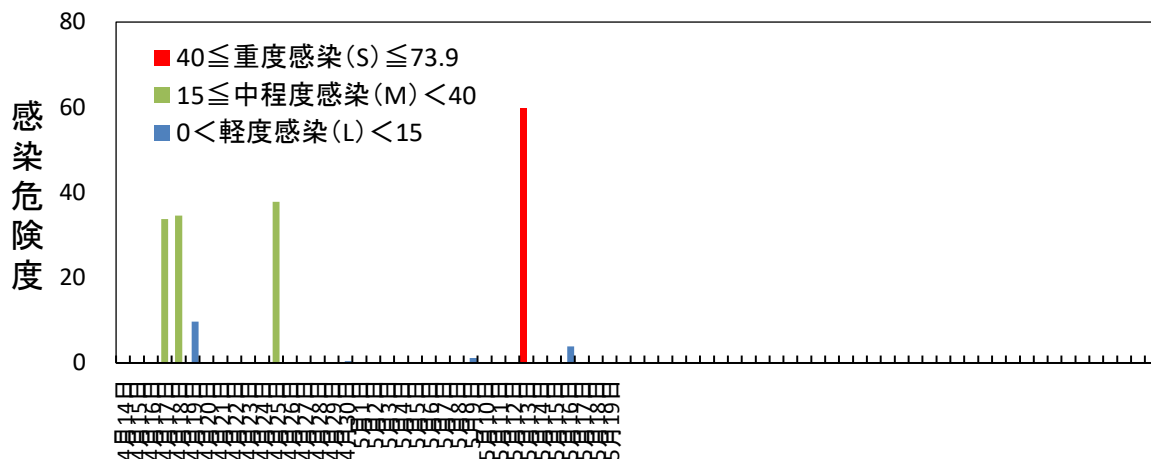

黒星病の感染危険度（五戸） 2024年4月14日～

月日	感染危険度	月日	感染危険度	月日	感染危険度
4月14日	0.0	5月1日	0.0	6月1日	
4月15日	0.0	5月2日	0.0	6月2日	
4月16日	0.0	5月3日	0.0	6月3日	
4月17日	33.8	5月4日	0.0	6月4日	
4月18日	34.6	5月5日	0.0	6月5日	
4月19日	9.7	5月6日	0.0	6月6日	
4月20日	0.0	5月7日	0.0	6月7日	
4月21日	0.0	5月8日	0.0	6月8日	
4月22日	0.0	5月9日	1.2	6月9日	
4月23日	0.2	5月10日	0.0	6月10日	
4月24日	0.0	5月11日	0.0	6月11日	
4月25日	37.8	5月12日	0.0	6月12日	
4月26日	0.0	5月13日	59.7	6月13日	
4月27日	0.0	5月14日	0.0	6月14日	
4月28日	0.0	5月15日	0.0	6月15日	
4月29日	0.0	5月16日	3.9		
4月30日	0.4	5月17日	0.0		
		5月18日	0.0		
		5月19日	0.0		
		5月20日			
		5月21日			
		5月22日			
		5月23日			
		5月24日			
		5月25日			
		5月26日			
		5月27日			
		5月28日			
		5月29日			
		5月30日			
		5月31日			