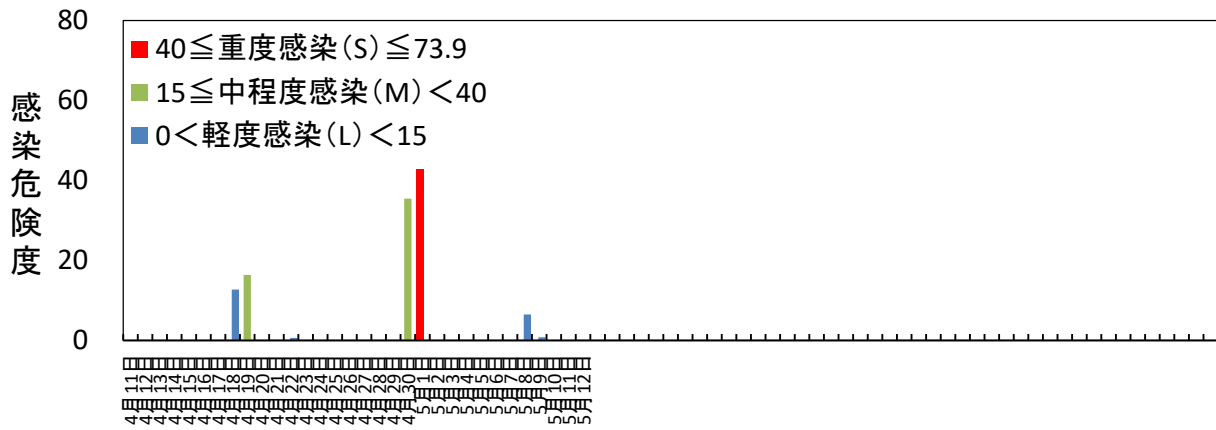

黒星病の感染危険度（黒石） 2024年4月11日～

月日	感染危険度	月日	感染危険度	月日	感染危険度
4月11日	0.0	5月1日	42.7	6月1日	
4月12日	0.0	5月2日	0.0	6月2日	
4月13日	0.0	5月3日	0.0	6月3日	
4月14日	0.0	5月4日	0.0	6月4日	
4月15日	0.0	5月5日	0.0	6月5日	
4月16日	0.0	5月6日	0.0	6月6日	
4月17日	0.0	5月7日	0.0	6月7日	
4月18日	12.7	5月8日	6.5	6月8日	
4月19日	16.4	5月9日	0.8	6月9日	
4月20日	0.0	5月10日	0.0	6月10日	
4月21日	0.0	5月11日	0.0	6月11日	
4月22日	0.6	5月12日	0.0	6月12日	
4月23日	0.0	5月13日		6月13日	
4月24日	0.0	5月14日		6月14日	
4月25日	0.0	5月15日		6月15日	
4月26日	0.0	5月16日			
4月27日	0.0	5月17日			
4月28日	0.0	5月18日			
4月29日	0.0	5月19日			
4月30日	35.5	5月20日			
		5月21日			
		5月22日			
		5月23日			
		5月24日			
		5月25日			
		5月26日			
		5月27日			
		5月28日			
		5月29日			
		5月30日			
		5月31日			