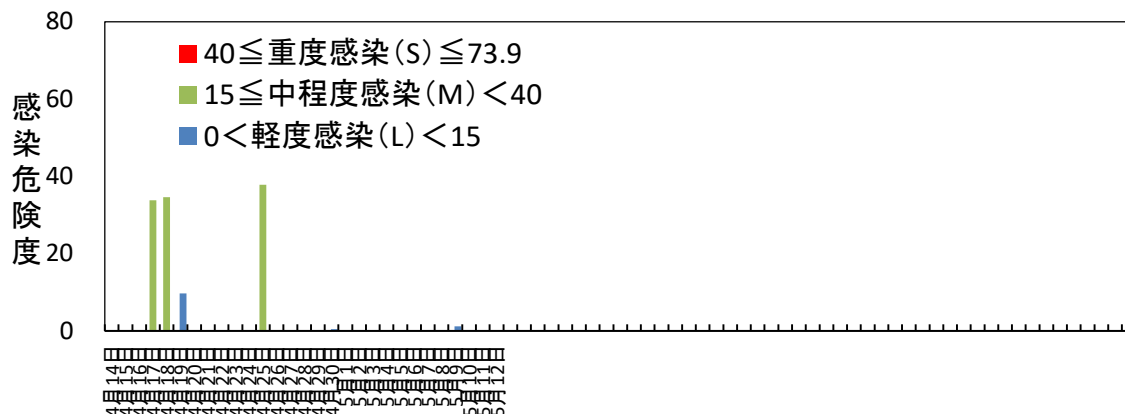

黒星病の感染危険度（五戸） 2024年4月14日～

月日	感染危険度	月日	感染危険度	月日	感染危険度
4月14日	0.0	5月1日	0.0	6月1日	
4月15日	0.0	5月2日	0.0	6月2日	
4月16日	0.0	5月3日	0.0	6月3日	
4月17日	33.8	5月4日	0.0	6月4日	
4月18日	34.6	5月5日	0.0	6月5日	
4月19日	9.7	5月6日	0.0	6月6日	
4月20日	0.0	5月7日	0.0	6月7日	
4月21日	0.0	5月8日	0.0	6月8日	
4月22日	0.0	5月9日	1.2	6月9日	
4月23日	0.2	5月10日	0.0	6月10日	
4月24日	0.0	5月11日	0.0	6月11日	
4月25日	37.8	5月12日	0.0	6月12日	
4月26日	0.0	5月13日		6月13日	
4月27日	0.0	5月14日		6月14日	
4月28日	0.0	5月15日		6月15日	
4月29日	0.0	5月16日			
4月30日	0.4	5月17日			
		5月18日			
		5月19日			
		5月20日			
		5月21日			
		5月22日			
		5月23日			
		5月24日			
		5月25日			
		5月26日			
		5月27日			
		5月28日			
		5月29日			
		5月30日			
		5月31日			