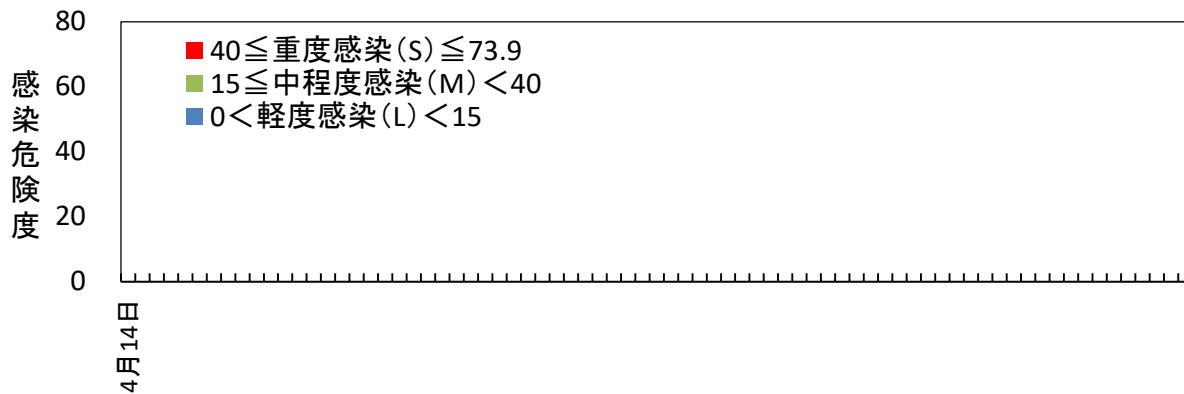

黒星病の感染危険度（五戸） 2024年4月14日～

月日	感染危険度	月日	感染危険度	月日	感染危険度
4月14日	0.0	5月1日		6月1日	
4月15日		5月2日		6月2日	
4月16日		5月3日		6月3日	
4月17日		5月4日		6月4日	
4月18日		5月5日		6月5日	
4月19日		5月6日		6月6日	
4月20日		5月7日		6月7日	
4月21日		5月8日		6月8日	
4月22日		5月9日		6月9日	
4月23日		5月10日		6月10日	
4月24日		5月11日		6月11日	
4月25日		5月12日		6月12日	
4月26日		5月13日		6月13日	
4月27日		5月14日		6月14日	
4月28日		5月15日		6月15日	
4月29日		5月16日			
4月30日		5月17日			
		5月18日			
		5月19日			
		5月20日			
		5月21日			
		5月22日			
		5月23日			
		5月24日			
		5月25日			
		5月26日			
		5月27日			
		5月28日			
		5月29日			
		5月30日			
		5月31日			