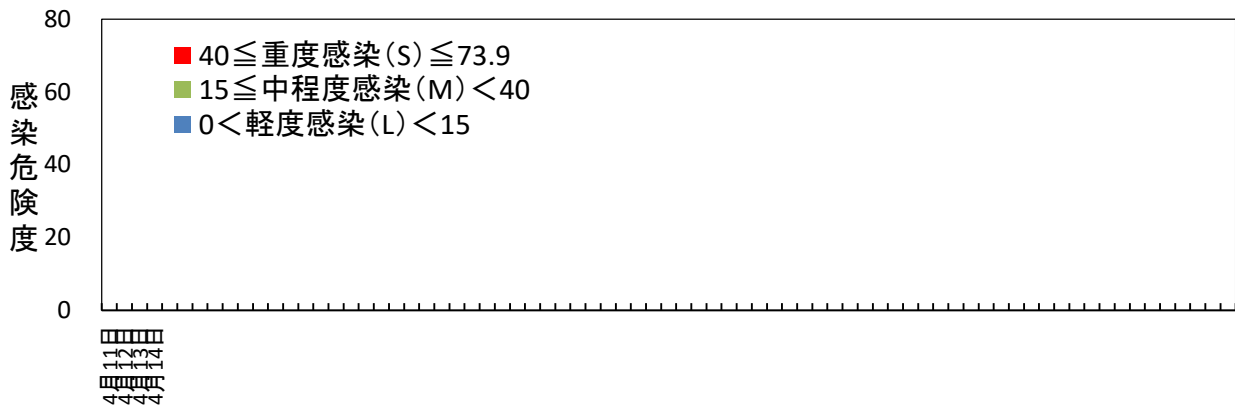

黒星病の感染危険度（黒石） 2024年4月11日～

月日	感染危険度	月日	感染危険度	月日	感染危険度
4月11日	0.0	5月1日		6月1日	
4月12日	0.0	5月2日		6月2日	
4月13日	0.0	5月3日		6月3日	
4月14日	0.0	5月4日		6月4日	
4月15日		5月5日		6月5日	
4月16日		5月6日		6月6日	
4月17日		5月7日		6月7日	
4月18日		5月8日		6月8日	
4月19日		5月9日		6月9日	
4月20日		5月10日		6月10日	
4月21日		5月11日		6月11日	
4月22日		5月12日		6月12日	
4月23日		5月13日		6月13日	
4月24日		5月14日		6月14日	
4月25日		5月15日		6月15日	
4月26日		5月16日			
4月27日		5月17日			
4月28日		5月18日			
4月29日		5月19日			
4月30日		5月20日			
		5月21日			
		5月22日			
		5月23日			
		5月24日			
		5月25日			
		5月26日			
		5月27日			
		5月28日			
		5月29日			
		5月30日			
		5月31日			