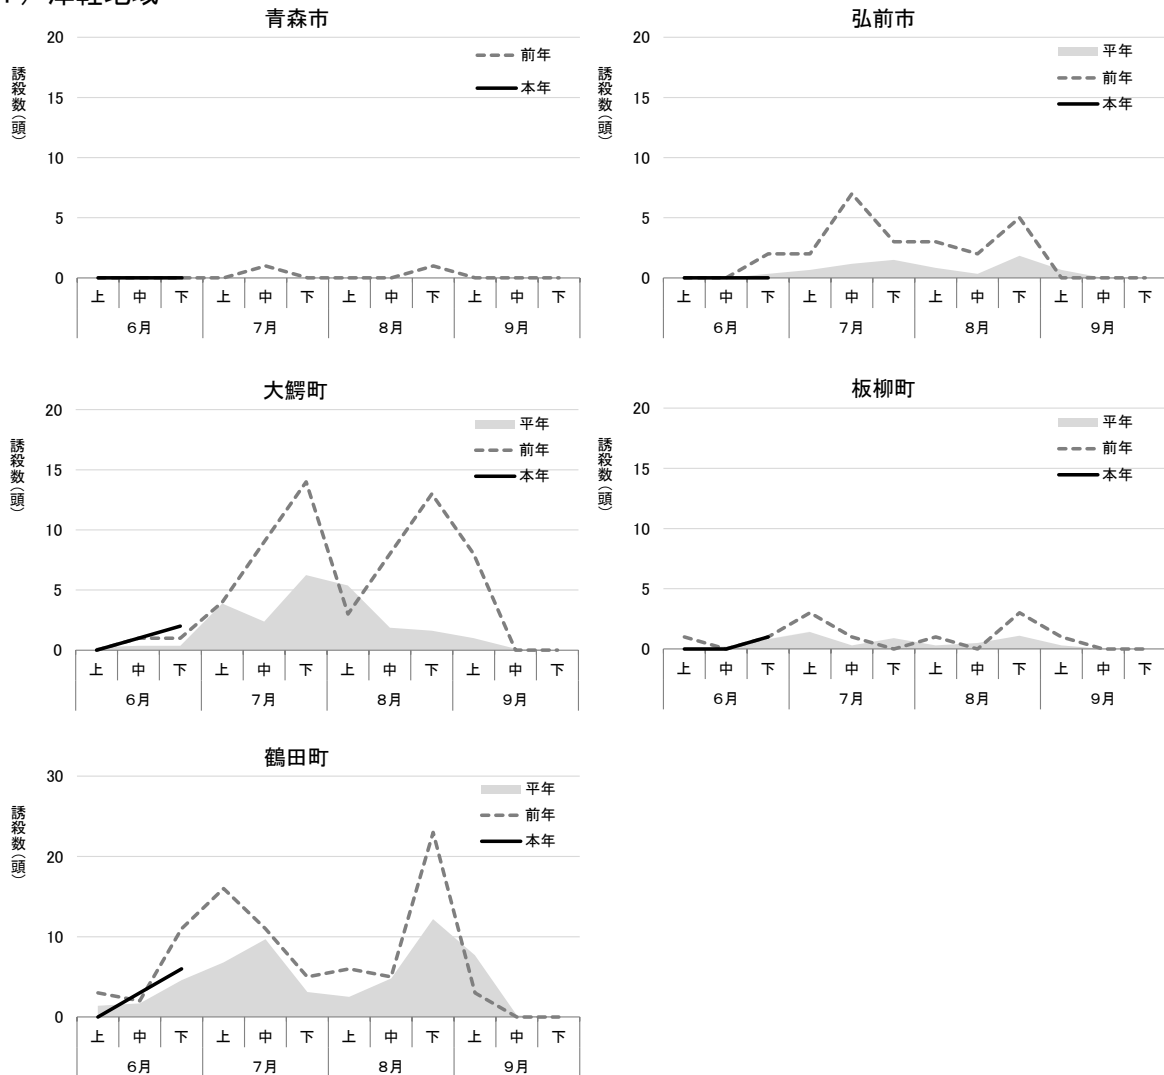

令和4年 果樹害虫トラップ情報（6月）

県内7か所に設置した主要害虫の性フェロモントラップにおける誘殺状況をお知らせします。
6月はいずれの害虫も概ね平年並に推移しましたが、5月に越冬世代の誘殺が多かったナシヒメシンクイは第1世代の発生が見え始めており、今後の動向に注意が必要です。

1 モモシンクイガ

(1) 津軽地域

注) 平年値は弘前市が過去6か年、大鰐町が過去8か年の平均値。
青森市はトラップ設置4年目。

(2) 県南地域

2 ナシヒメシンクイ

(1) 津軽地域

注) 平年値は弘前市が過去6か年、大鰐町が過去8か年、鶴田町が過去9か年の平均値。
青森市はトラップ設置4年目。

(2) 県南地域

注) 平年値は五戸町が過去6か年の平均値。

3 リンゴコカクモンハマキ

(1) 津軽地域