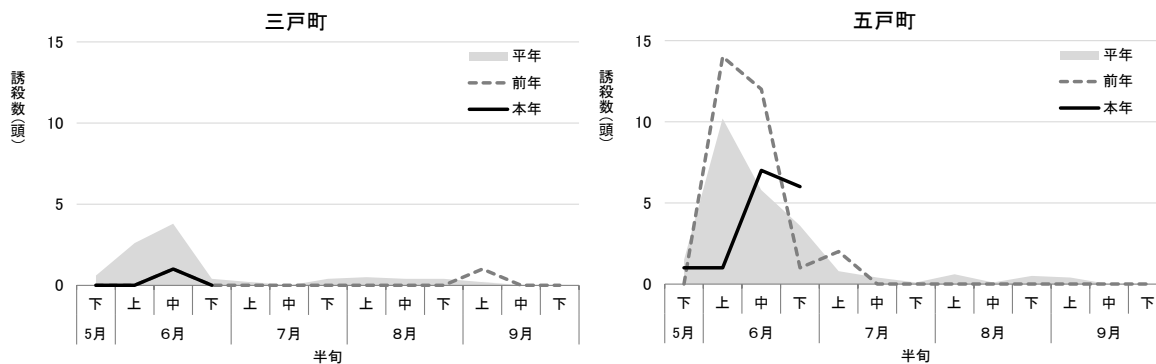

(2) 県南地域

県民の皆さまへのお願い
新型コロナウイルス感染拡大防止

<https://www.pref.aomori.lg.jp/koho/covid19kakudaiboushi.html>

【この情報に関する問合せ先】
青森県病害虫防除所 担当：主幹 品川 聖也
〒030-0113 青森市第二問屋町 4-11-6
TEL:017-729-1717 FAX:017-729-1900