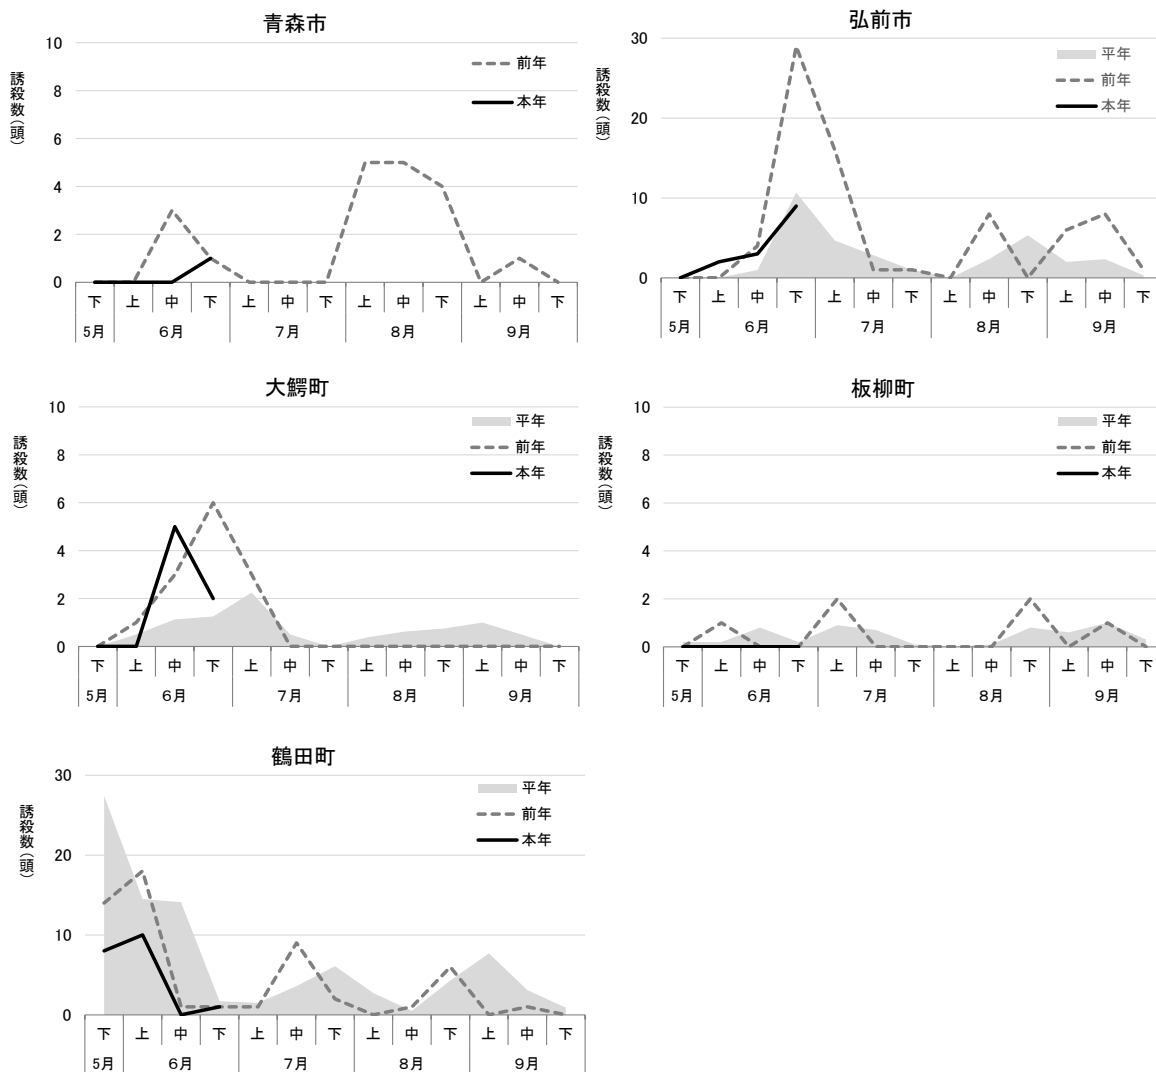

令和4年 果樹害虫トラップ情報（6月）

県内7か所に設置した主要害虫の性フェロモントラップにおける誘殺状況をお知らせします。
6月はいずれの害虫も概ね平年並に推移しましたが、5月に越冬世代の誘殺が多かったナシヒメシンクイは第1世代の発生が見え始めており、今後の動向に注意が必要です。

1 モモシンクイガ

(1) 津軽地域

注) 平年値は弘前市が過去6か年、大鰐町が過去8か年の平均値。
青森市はトラップ設置4年目。

(2) 県南地域

2 ナシヒメシンクイ

(1) 津軽地域

注) 平年値は弘前市が過去6か年、大鰐町が過去8か年、鶴田町が過去9か年の平均値。
青森市はトラップ設置4年目。

(2) 県南地域

注) 平年値は五戸町が過去6か年の平均値。

3 リンゴコカクモンハマキ

(1) 津軽地域