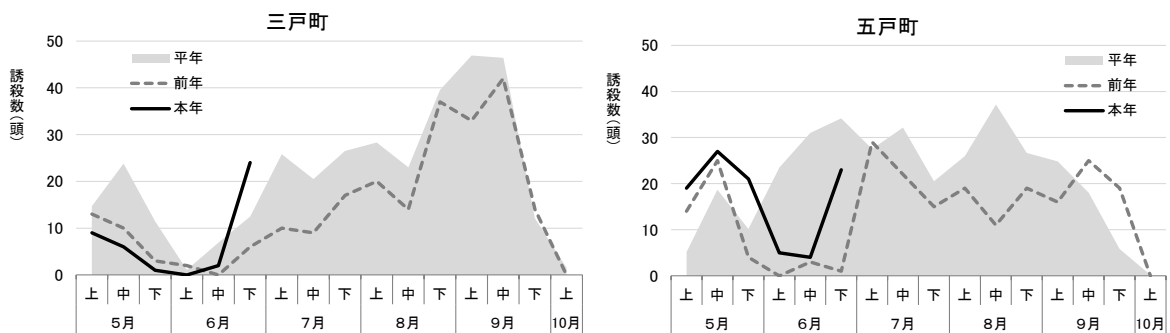

令和4年 果樹害虫トラップ情報（6月）

県内7か所に設置した主要害虫の性フェロモントラップにおける誘殺状況をお知らせします。
6月はいずれの害虫も概ね平年並に推移しましたが、5月に越冬世代の誘殺が多かったナシヒメシンクイは第1世代の発生が見え始めており、今後の動向に注意が必要です。

1 モモシンクイガ

(1) 津軽地域

注) 平年値は弘前市が過去6か年、大鰐町が過去8か年の平均値。
青森市はトラップ設置4年目。

(2) 県南地域

2 ナシヒメシンクイ

(1) 津軽地域

注) 平年値は弘前市が過去6か年、大鰐町が過去8か年、鶴田町が過去9か年の平均値。
青森市はトラップ設置4年目。

(2) 県南地域

注) 平年値は五戸町が過去6か年の平均値。

3 リンゴコカクモンハマキ

(1) 津軽地域