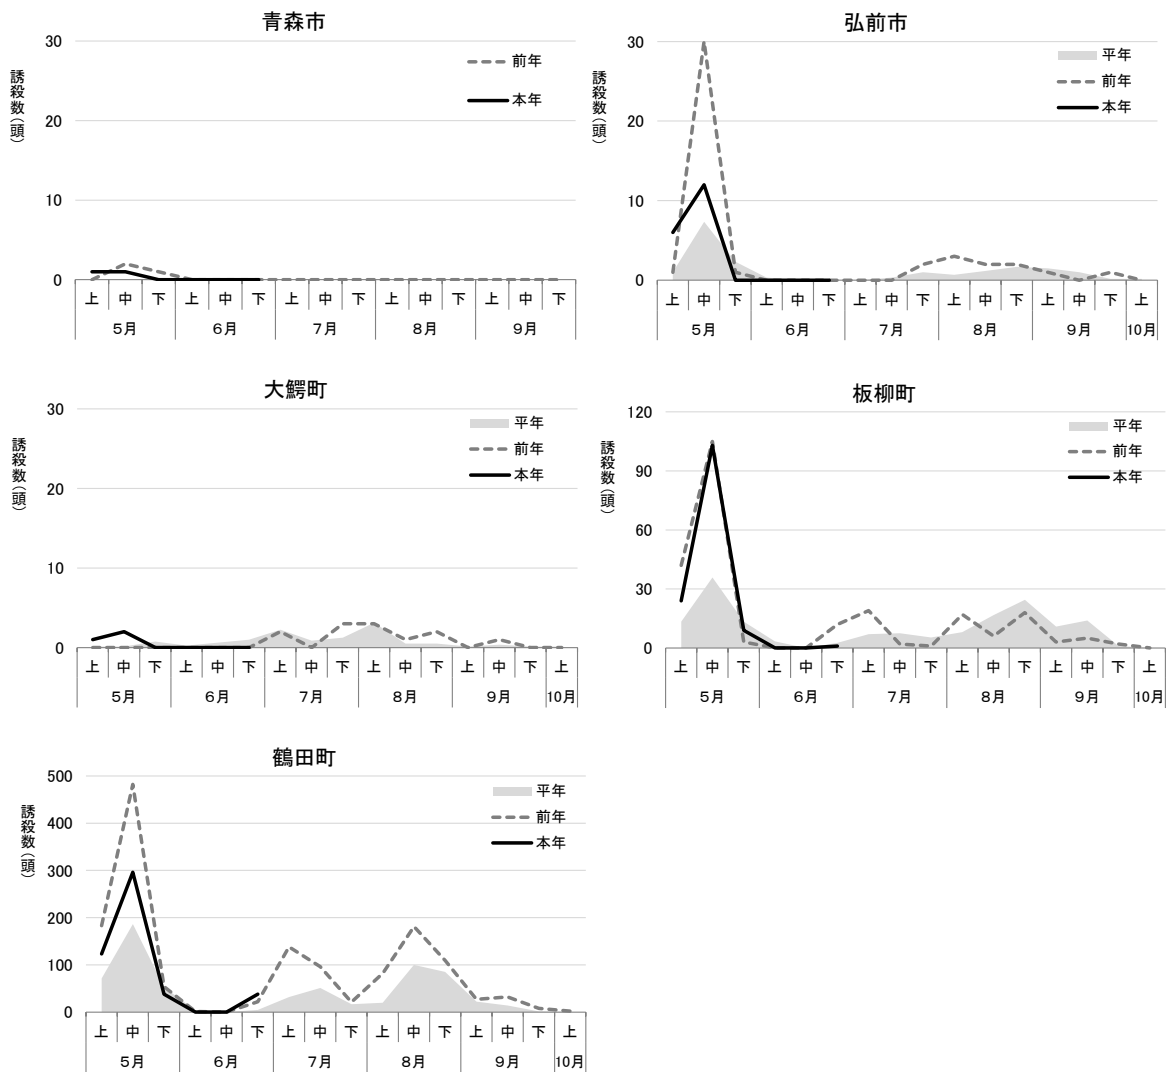

令和4年 果樹害虫トラップ情報（6月）

県内7か所に設置した主要害虫の性フェロモントラップにおける誘殺状況をお知らせします。
6月はいずれの害虫も概ね平年並に推移しましたが、5月に越冬世代の誘殺が多かったナシヒメシンクイは第1世代の発生が見え始めており、今後の動向に注意が必要です。

1 モモシンクイガ

(1) 津軽地域

注) 平年値は弘前市が過去6か年、大鰐町が過去8か年の平均値。
青森市はトラップ設置4年目。

(2) 県南地域

2 ナシヒメシンクイ

(1) 津軽地域

注) 平年値は弘前市が過去6か年、大鰐町が過去8か年、鶴田町が過去9か年の平均値。
青森市はトラップ設置4年目。

(2) 県南地域

注) 平年値は五戸町が過去6か年の平均値。

3 リンゴコカクモンハマキ

(1) 津軽地域

注) 平年値は弘前市が過去6か年、大鰐町が過去8か年、鶴田町が過去9か年の平均値。
青森市はトラップ設置4年目。

(2) 県南地域

県民の皆さまへのお願い
新型コロナウイルス感染拡大防止

<https://www.pref.aomori.lg.jp/koho/covid19kakudaiboushi.html>

【この情報に関する問合せ先】
青森県病害虫防除所 担当：主幹 品川 聖也
〒030-0113 青森市第二問屋町 4-11-6
TEL:017-729-1717 FAX:017-729-1900