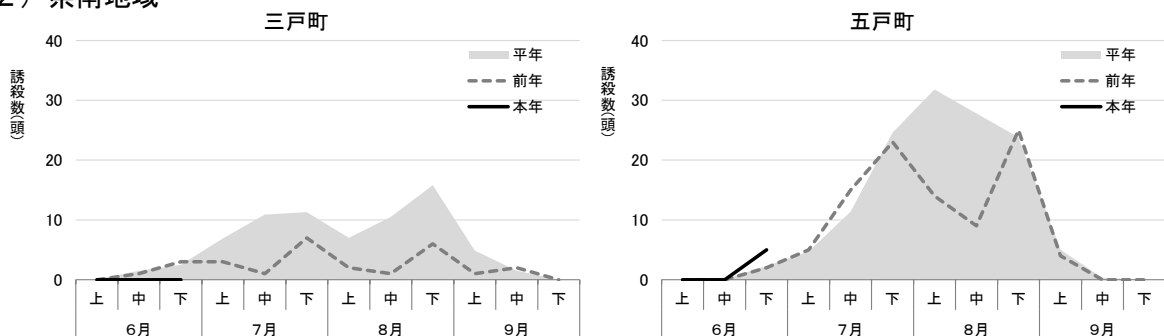

令和4年 果樹害虫トラップ情報（6月）

県内7か所に設置した主要害虫の性フェロモントラップにおける誘殺状況をお知らせします。
6月はいずれの害虫も概ね平年並に推移しましたが、5月に越冬世代の誘殺が多かったナシヒメシンクイは第1世代の発生が見え始めており、今後の動向に注意が必要です。

1 モモシンクイガ

(1) 津軽地域

注) 平年値は弘前市が過去6か年、大鰐町が過去8か年の平均値。
青森市はトラップ設置4年目。

(2) 県南地域

2 ナシヒメシンクイ

(1) 津軽地域

注) 平年値は弘前市が過去6か年、大鰐町が過去8か年、鶴田町が過去9か年の平均値。
青森市はトラップ設置4年目。

(2) 県南地域

注) 平年値は五戸町が過去6か年の平均値。

3 リンゴコカクモンハマキ

(1) 津軽地域